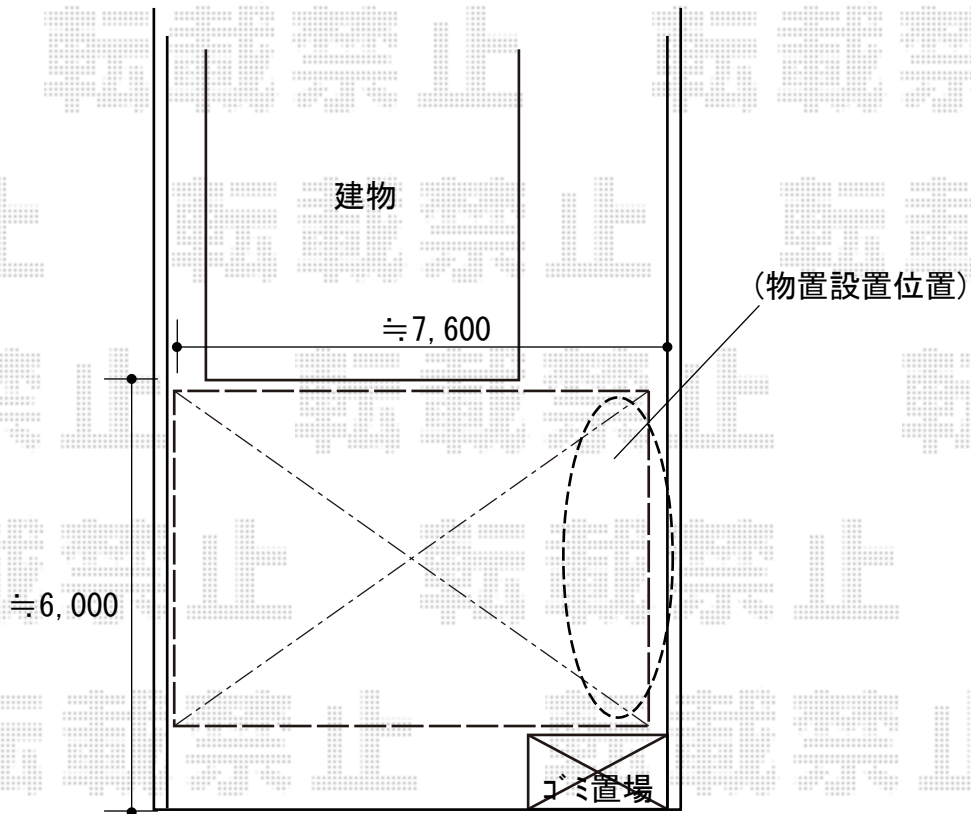

カーポート/物置 施工概略図

YKK AP レイナトリプルポートグラン 積雪~20cm対応
幅= 7,200mm
奥行= 5,052mm
色： プラチナステン
屋根材： 熱線遮断ポリカーボネート（アースブルーマット調）
柱仕様： ハイーフ柱仕様（有効高 約2,350mm）

イナバ物置 ナイソーGMタイプ 一般型 1880×1300×2270
間口= 1,880mm 奥行= 1,300mm 高さ= 2,270mm
色： エンボス塗装
屋根タイプ： 標準型
耐荷重タイプ： 一般型
棚タイプ： 棚無しタイプ 数量： 1台