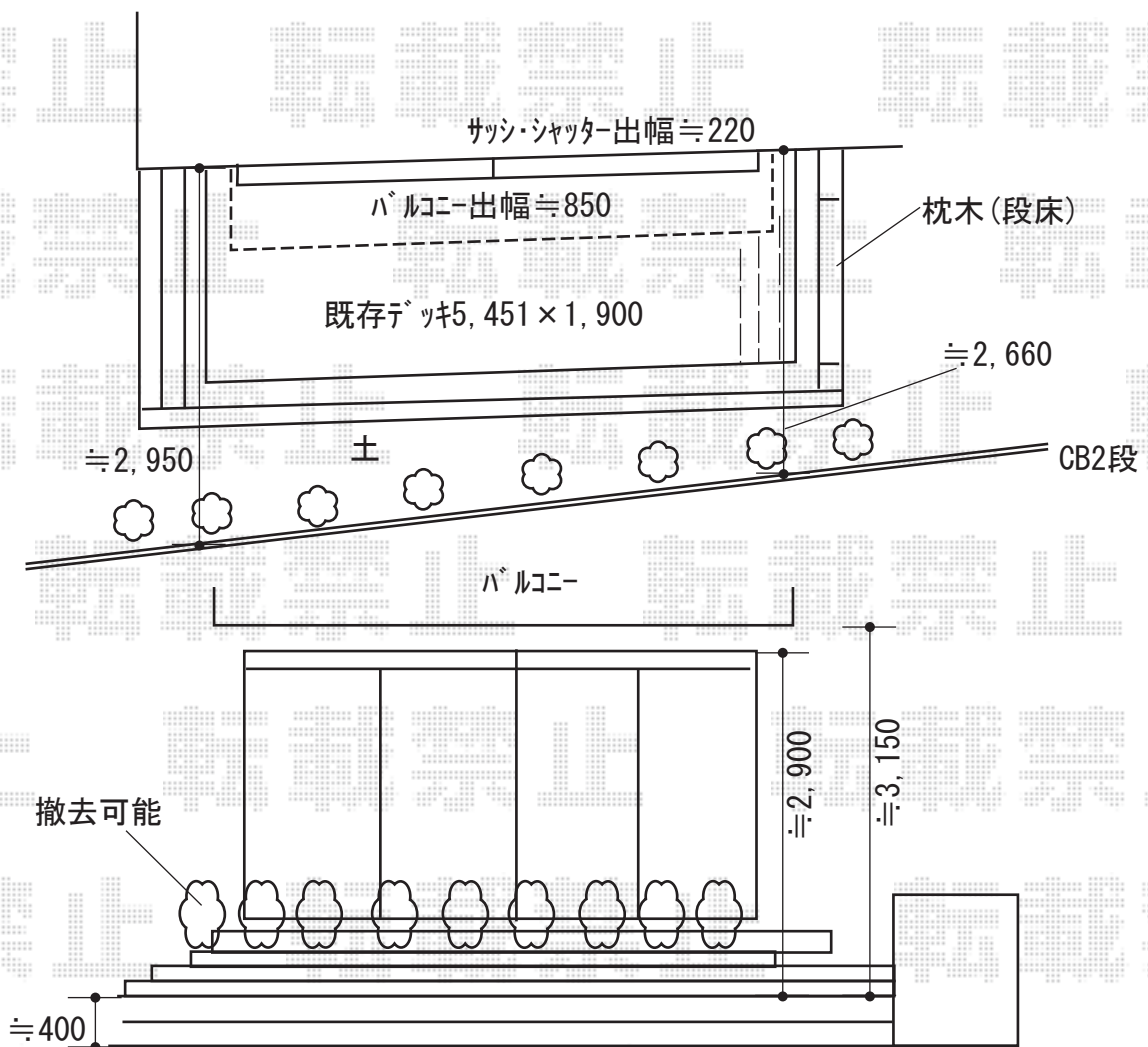

[B]カーポート 施工概略図

YKK AP [B]エフルージュグラン 積雪～20cm対応
 幅= 2,423mm 奥行= 5,052mm 色：プラチナステン
 屋根材：熱線遮断ポリカーボネート(クリアマット)
 柱仕様：ハイロング柱仕様(有効高約2,800mm)

YKK AP [B]エフルージュグラン 着脱式サポート柱 ハイロング用2本入り×1セット
 色：プラチナステン

YKK AP ソラリア 吊り下げ式固定物干し(標準) ロング 2本入り×1セット
 色：プラチナステン