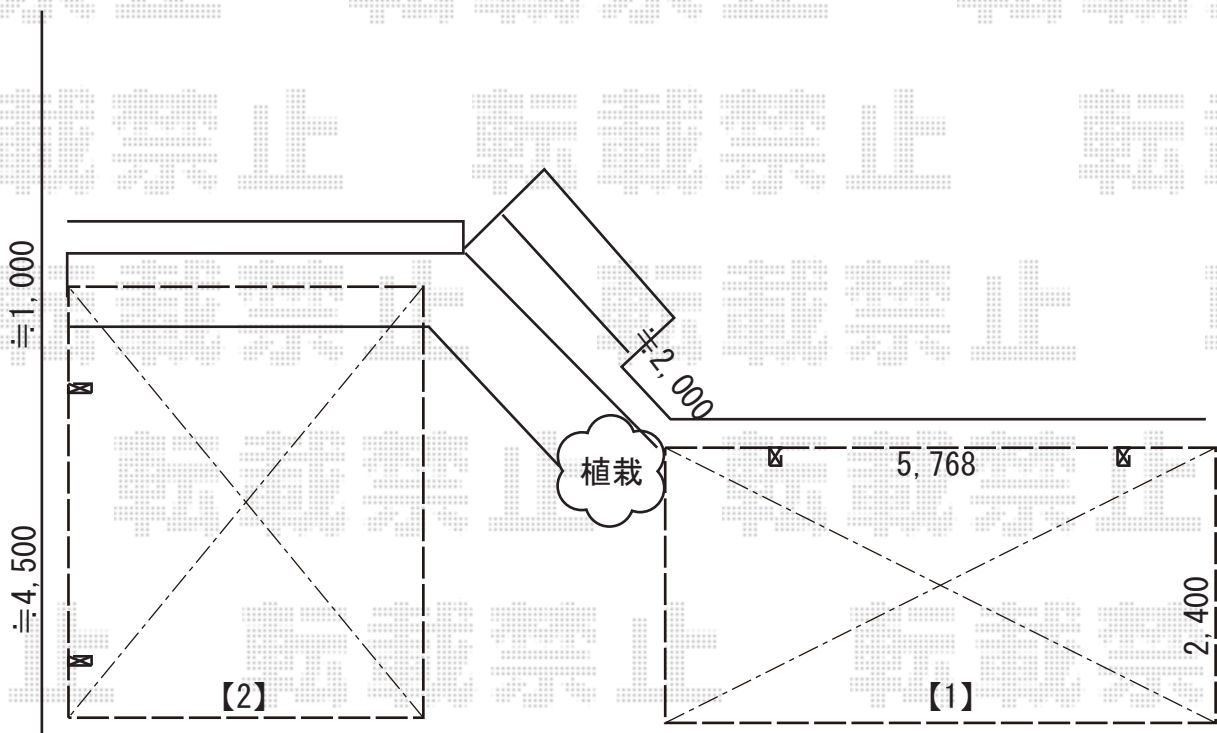

# カーポート 施工概略図

YKK AP 【1】 レイナポートグラン 積雪～20cm対応  
幅= 2,400mm  
奥行= 5,768mm  
色： プラチナステン  
屋根材： 熱線遮断ポリカーボネート(クリアマット)  
柱仕様： 標準柱仕様 (有効高 約2,000mm)

YKK AP 【2】 レイナポートグラン 積雪～20cm対応  
幅= 2,700mm  
奥行= 5,052mm  
色： プラチナステン  
屋根材： 熱線遮断ポリカーボネート(クリアマット)  
柱仕様： 標準柱仕様 (有効高 約2,000mm)