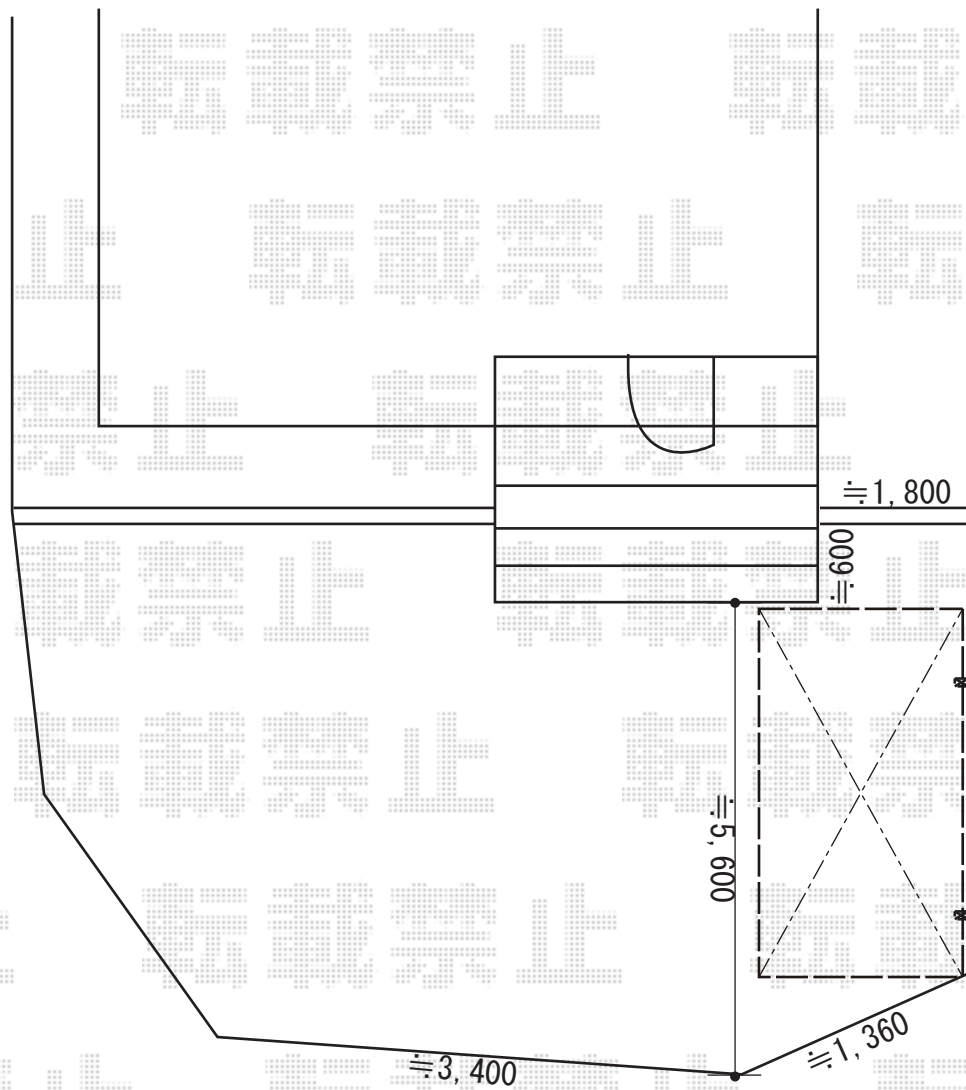

カーポート 施工概略図

YKK AP エフルージュグラン 積雪～20cm対応
幅= 3,027mm
奥行= 5,052mm
色： プラチナステン
屋根材： 熱線遮断ポリカーボネート(クリアマット)
柱仕様： ハイルフ柱仕様 (有効高 約2,350mm)

2019-4-597767

担当者

木挽