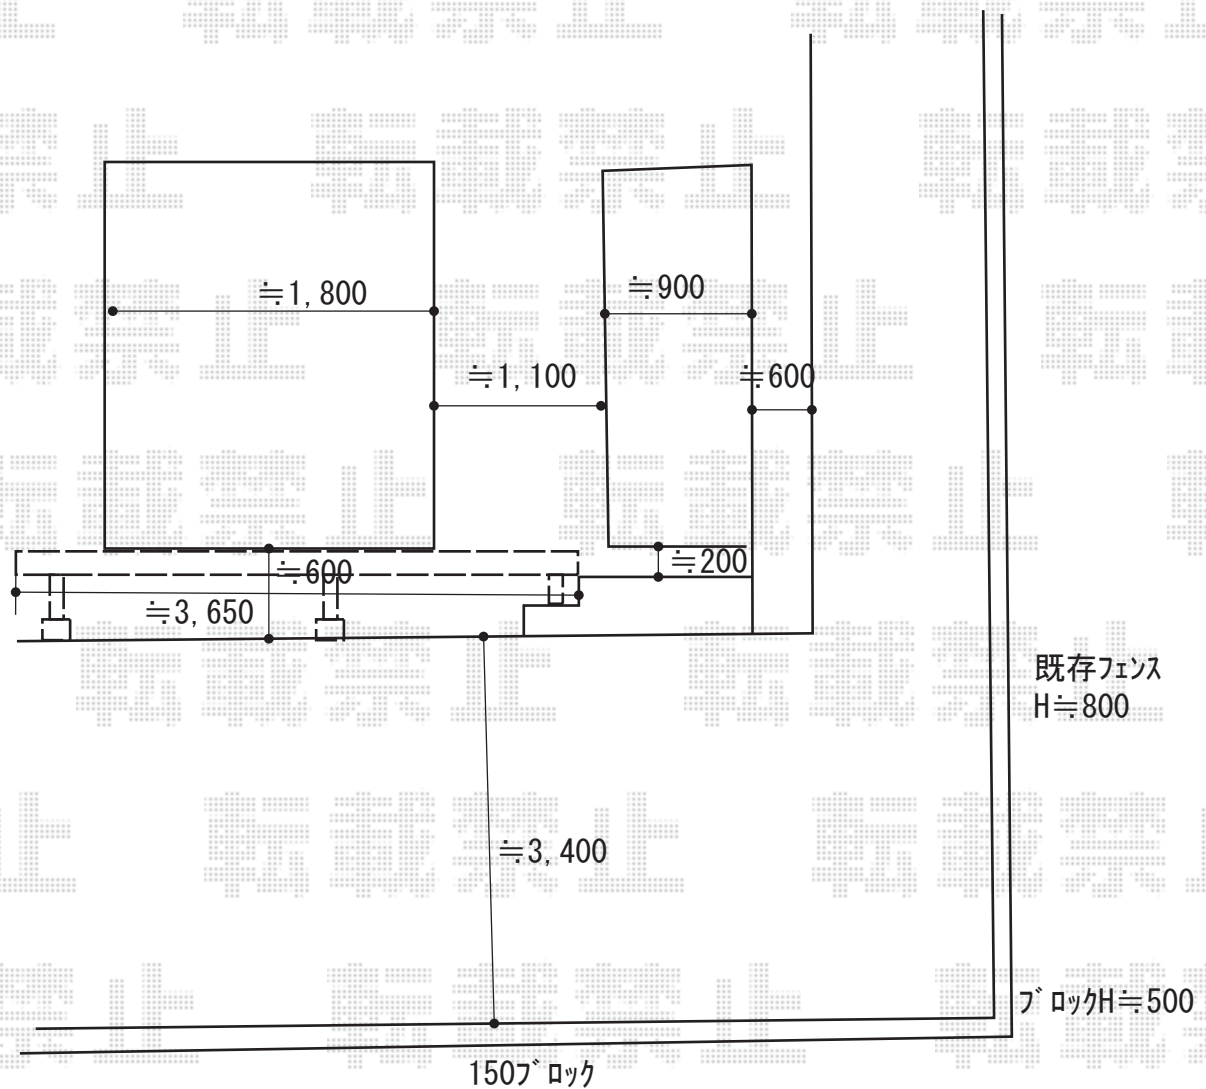

エクステリア商品工事 施工概略図

YKK AP リウッドデッキ 200

間口= 2.0間(3,651mm)

出幅= 5尺(1,520mm)

色：【未定】

床板：縦貼り

幕板：標準幕板

束柱：Sタイプ(550mm) (色：【未定】)

YKK AP リウッド ステップ5型 Sタイプ (2段) ×1台

色：【未定】

2019-4-597771

担当者

山崎