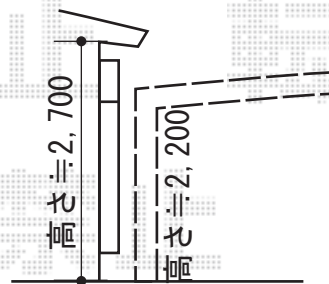

エクステリア工事 施工概略図

LIXIL ネスカR (ラウンドスタイル) 積雪~20cm対応

幅= 2,701mm

奥行= 5,382mm

色: シャイングレー

屋根材: 熱線吸収ポリカーボネート (クリアマットS・すりガラス調)

柱仕様: 標準柱仕様 (有効高 約2,200mm)

2019-4-597796