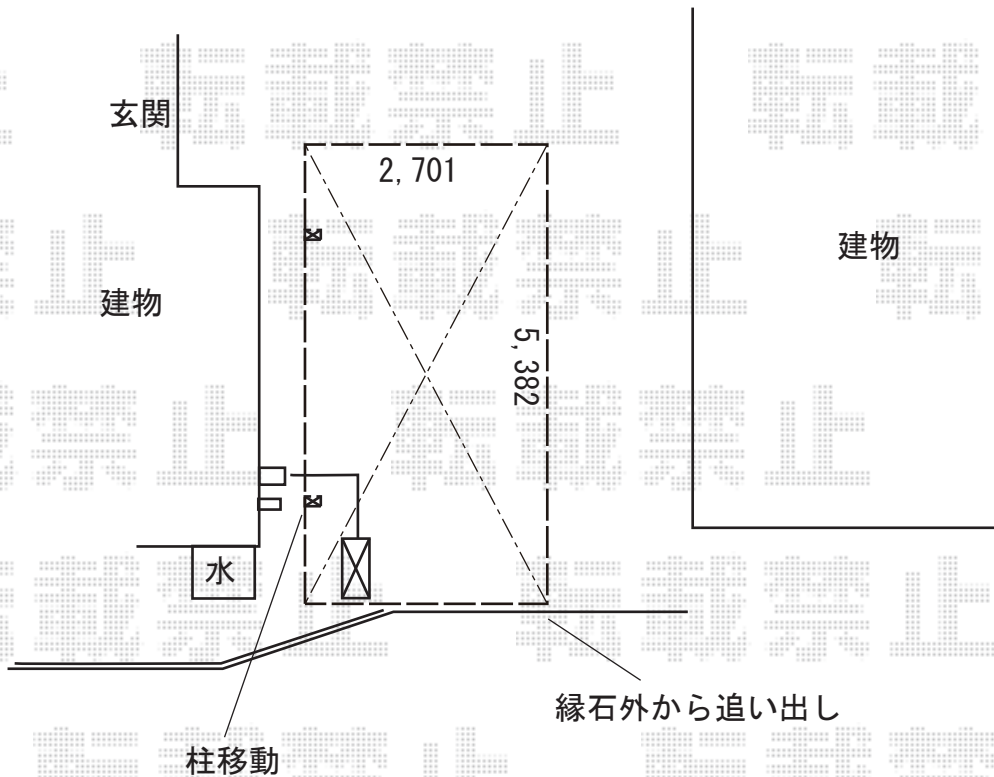

エクステリア工事 施工概略図

LIXIL ネスカR (ラウンドスタイル) 積雪~20cm対応

幅= 2,701mm

奥行= 5,382mm

色: シャイングレー

屋根材: 熱線吸収ポリカーボネート (クリアマットS・すりガラス調)

柱仕様: 標準柱仕様 (有効高 約2,200mm)

2019-4-597796