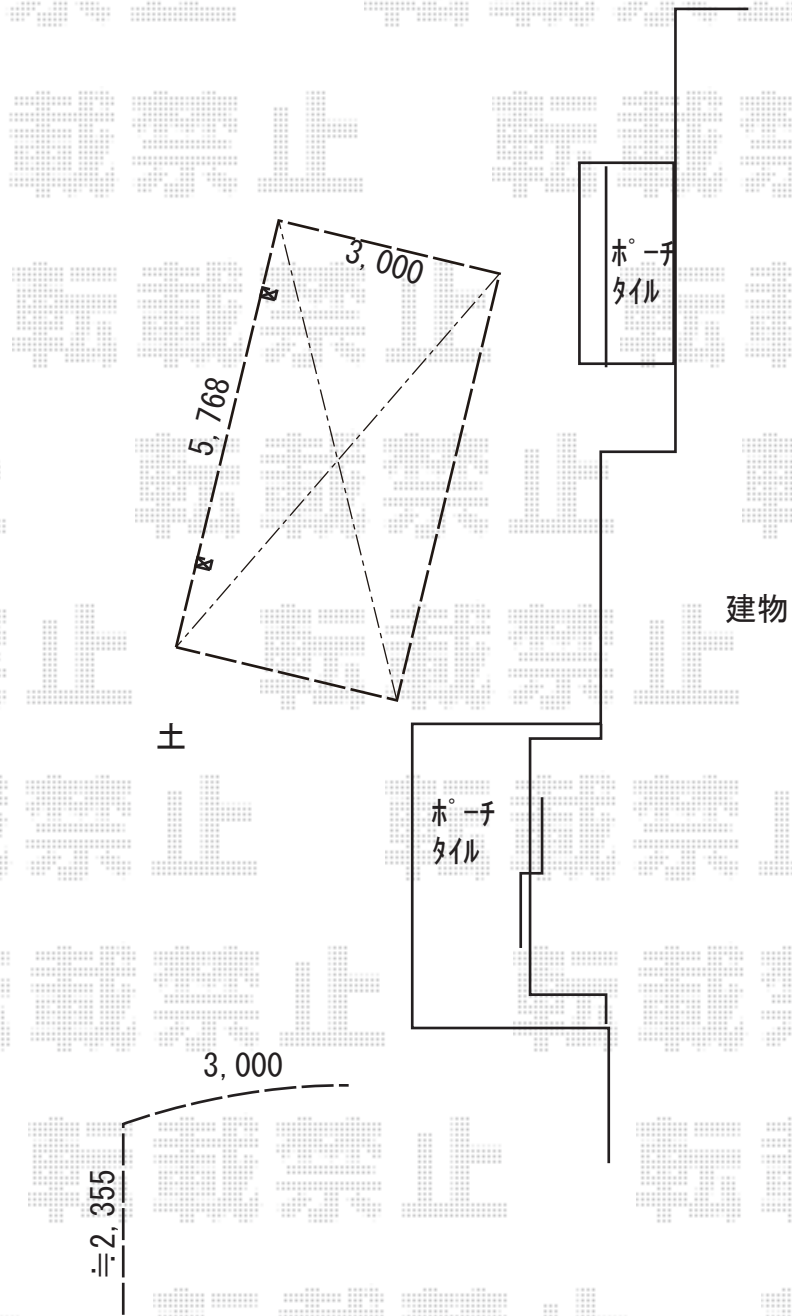

カーポート 施工概略図

YKK AP レイナポートグラン 積雪~20cm対応
幅= 3,000mm
奥行= 5,768mm
色: プラチナステン
屋根材: ポリカーボネート (トーマイマット)
柱仕様: ハイルフ柱仕様 (有効高 約2,350mm)

2019-4-597826

担当者

新西