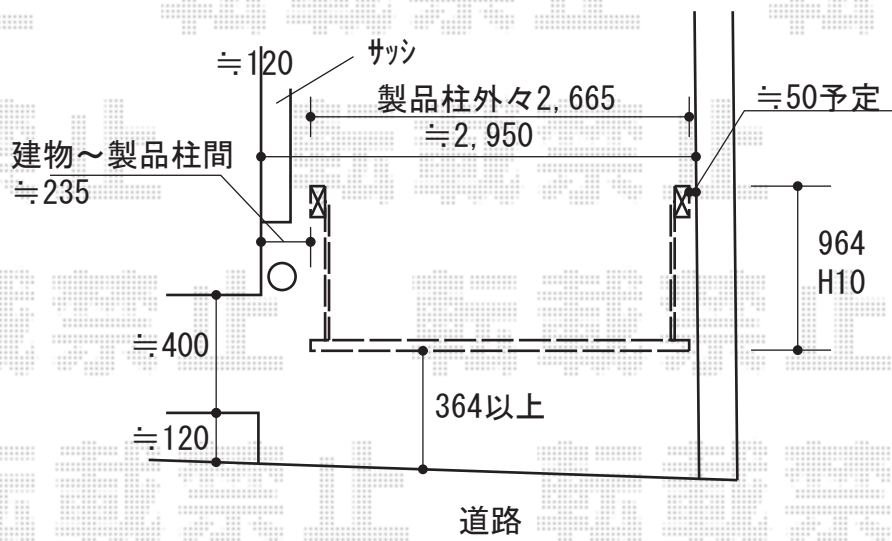

カーゲート 施工概略図

LIXIL (TOEX) オーバードアS2型 手動式
本体 (W×H) = (2,650mm × 1,000mm)
色 : ナチュラルシルバーF
柱仕様 : 標準柱仕様 (有効通過高1,850mm)
駆動 : 手動式
オプション : ペットガード

※詳細な設置位置に関しましては、施工時再度お打合せくださいませ

2019-4-597881

担当者

山崎