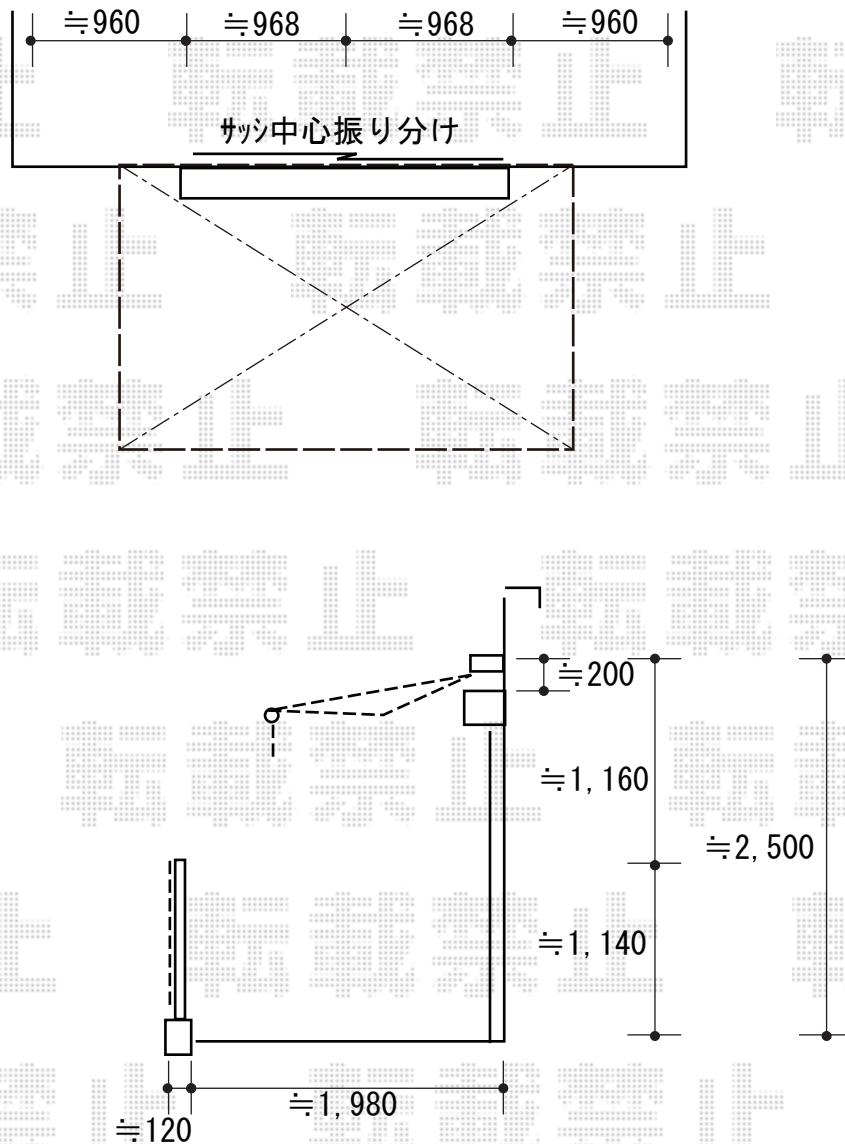

エクステリア工事 施工概略図

LIXIL(トステム) 彩風 あやかぜ CR型 手動式 スクリーン付タイプ
間口= 関東間1.5間 (2,730mm)
出幅= 2,000mm
本体色: シャイングレー
キャンバス色: 熱線遮断アクア (ブリティッシュグリーンBS)
スクリーン色: ブリティッシュグリーン
駆動: 手動式/外観右駆動
クランクハンドル: 長さ1,000mm
オプション: 取付バンドセット/フック棒セット/
RC納まりボルト/オールアンカー (10本入)