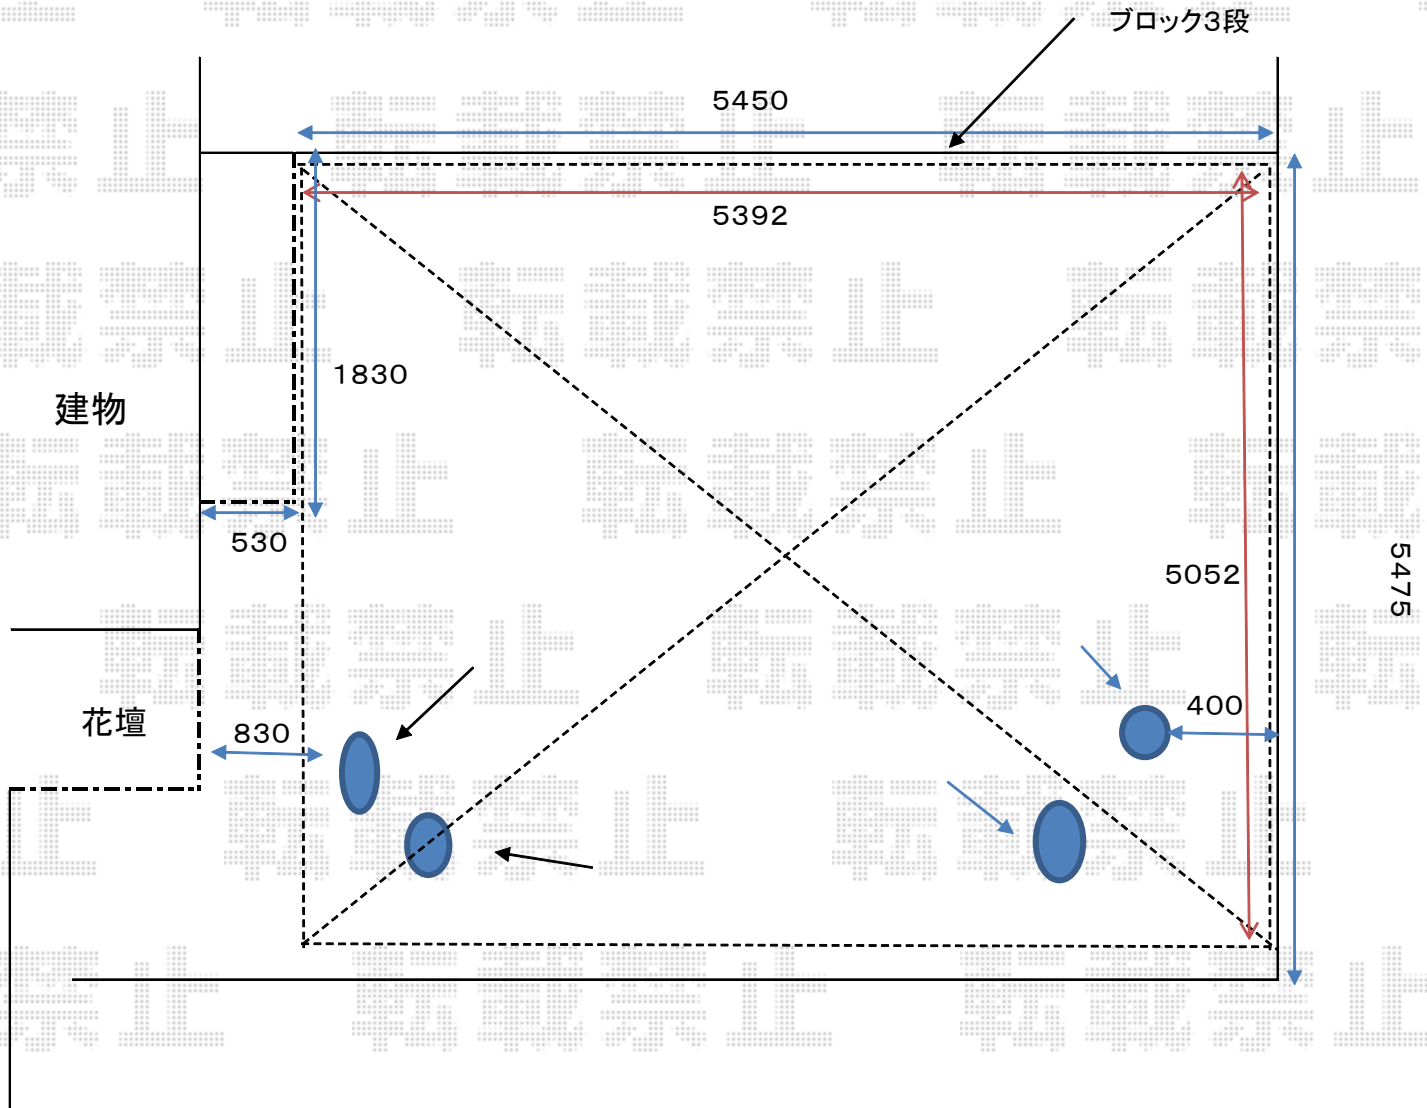

カーポート施工概略図

Value Select プレシオスポート ワイド 積雪~20cm対応
幅= 5,392mm
奥行= 5,052mm
色： ノーブルステン
屋根材： ポリカーボネート（ガラスマット）
柱仕様： ハイルーフ柱仕様（有効高 約2,250mm）

2019-4-598041

担当者

木挽