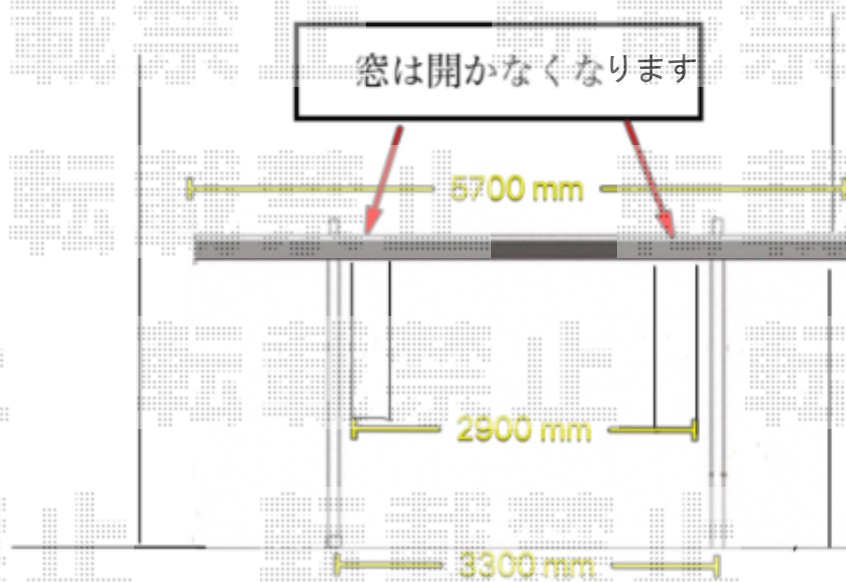

カーポート 施工概略図

LIXIL カーポートSC 積雪対応20cm

幅= 3,022mm

奥行= 5,700mm

色： ナチュラルシルバーF

屋根材： ナチュラルシルバーF

柱仕様： 標準柱仕様（有効高 約2,200mm）

LIXIL カーポートSC 着脱式サポート 標準柱（H22）用

色： ナチュラルシルバーF

入り数： 2本入×1セット

2019-4-598088

担当者

木挽