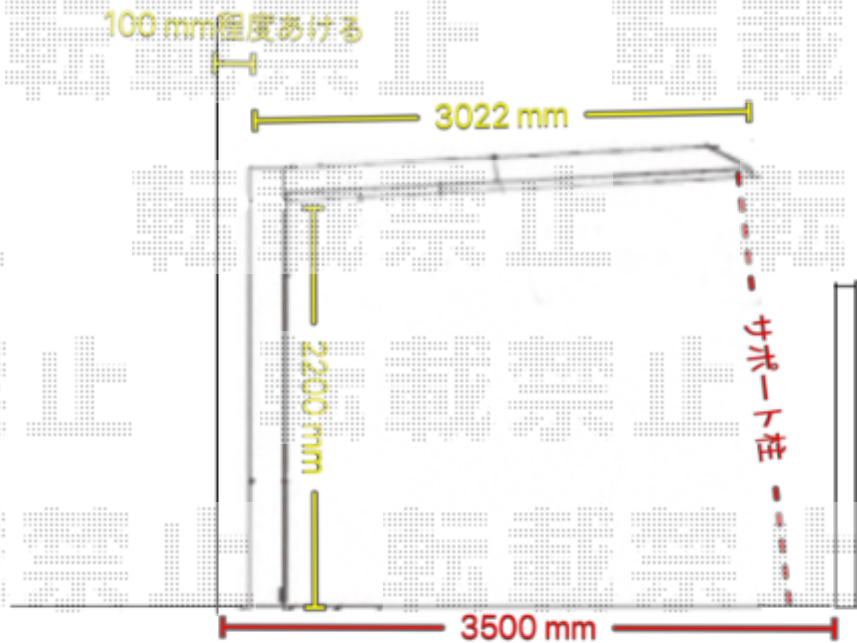

カーポート 施工概略図

LIXIL カーポートSC 積雪対応20cm

幅= 3,022mm

奥行= 5,700mm

色： ナチュラルシルバーF

屋根材： ナチュラルシルバーF

柱仕様： 標準柱仕様（有効高 約2,200mm）

LIXIL カーポートSC 着脱式サポート 標準柱（H22）用

色： ナチュラルシルバーF

入り数： 2本入×1セット

2019-4-598088

担当者

木挽