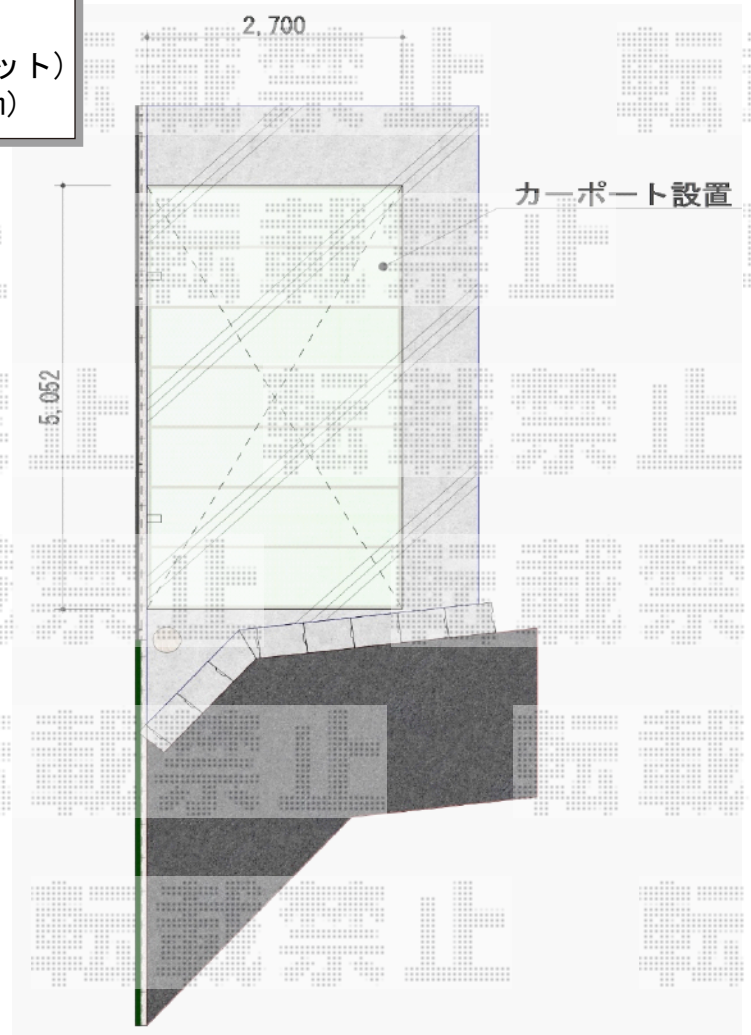

カーポート 施工概略図

YKK AP レイナポートグラン 積雪～20cm対応
幅= 2,400mm
奥行= 5,768mm
色： プラチナステン
屋根材： 熱線遮断ポリカーボネート(クリアマット)
柱仕様： ハイルフ柱仕様 (有効高 約2,350mm)

※本図は幅 27/ 奥行 51 の場合の納まり図となります

2019-4-598092

担当者 村上(公)

エクスショップ

現場状況や作図制限により概略図の内容と多少の違いが生じることがございます。
施工時は、現場優先とさせて頂きたく思いますので、お立会い頂き、最終のご指示のほど、何卒、宜しくお願い致します。