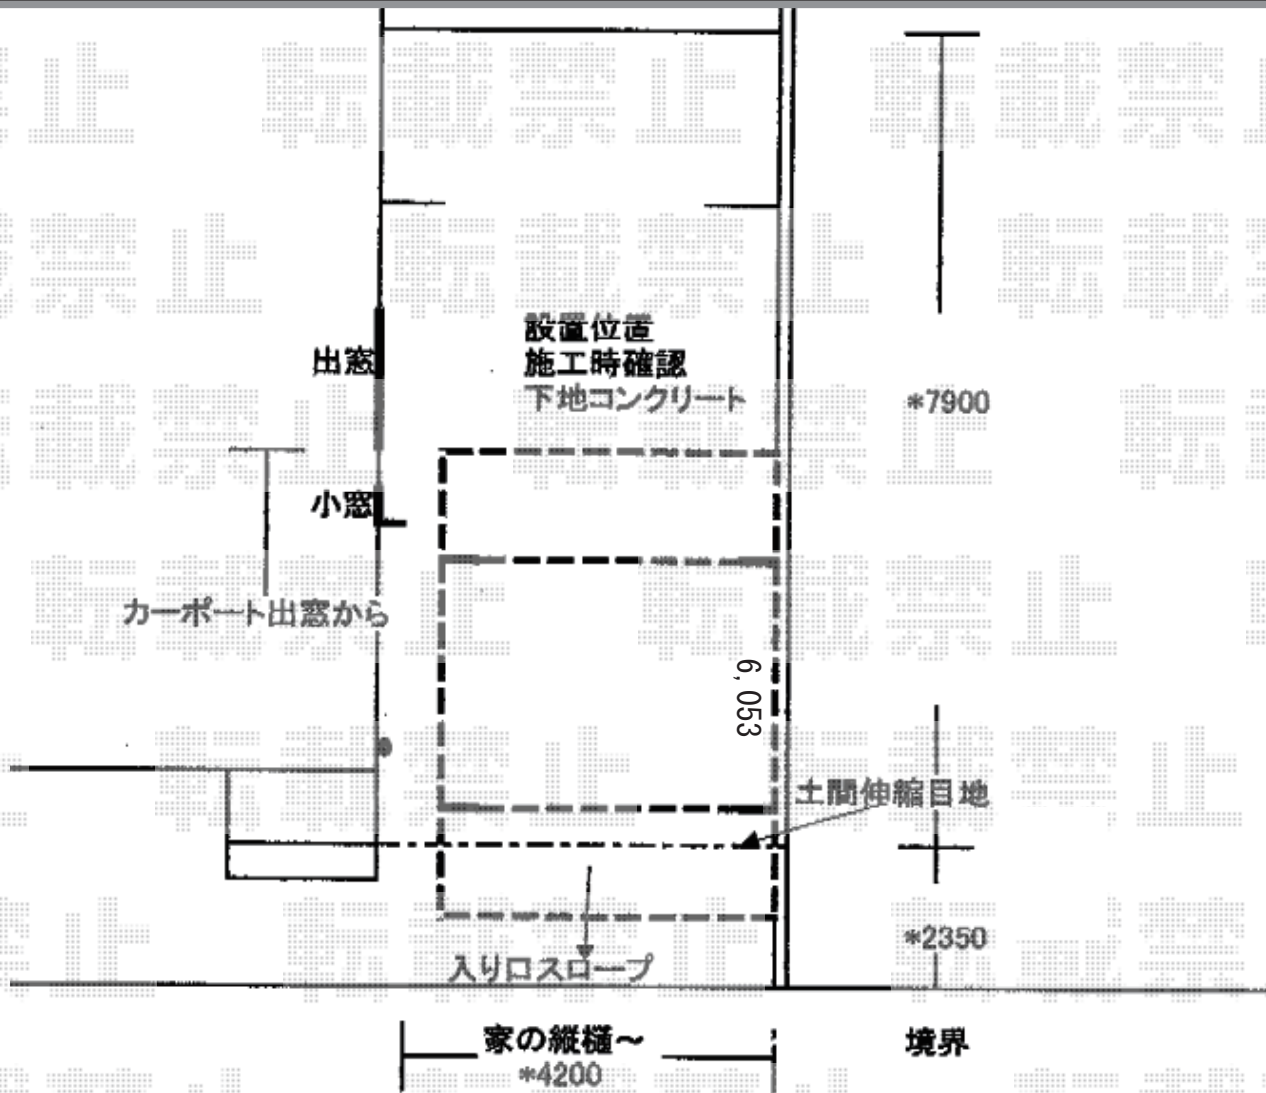

カーポート 施工概略図

LIXIL(トステム) テリオスポートIII 2台用 角柱4本柱 木調マテリアルカラー 積雪~30cm対応
幅= 5,484mm

奥行= 6,053mm

色: 四方枠/クリエラスク 梁・柱/シャイングレー

屋根材: スチール折板※価格別途

柱仕様: ロング柱25仕様 (有効高 約2,500mm)

横材: 有

オプション: 枠化粧材5560×1セット

LIXIL(トステム) テリオスポートIII 柱付け物干し 標準 2本入×1セット

色: シャイングレー

※本図は1台用の納まり図となります

2019-4-598145

担当者

伊野