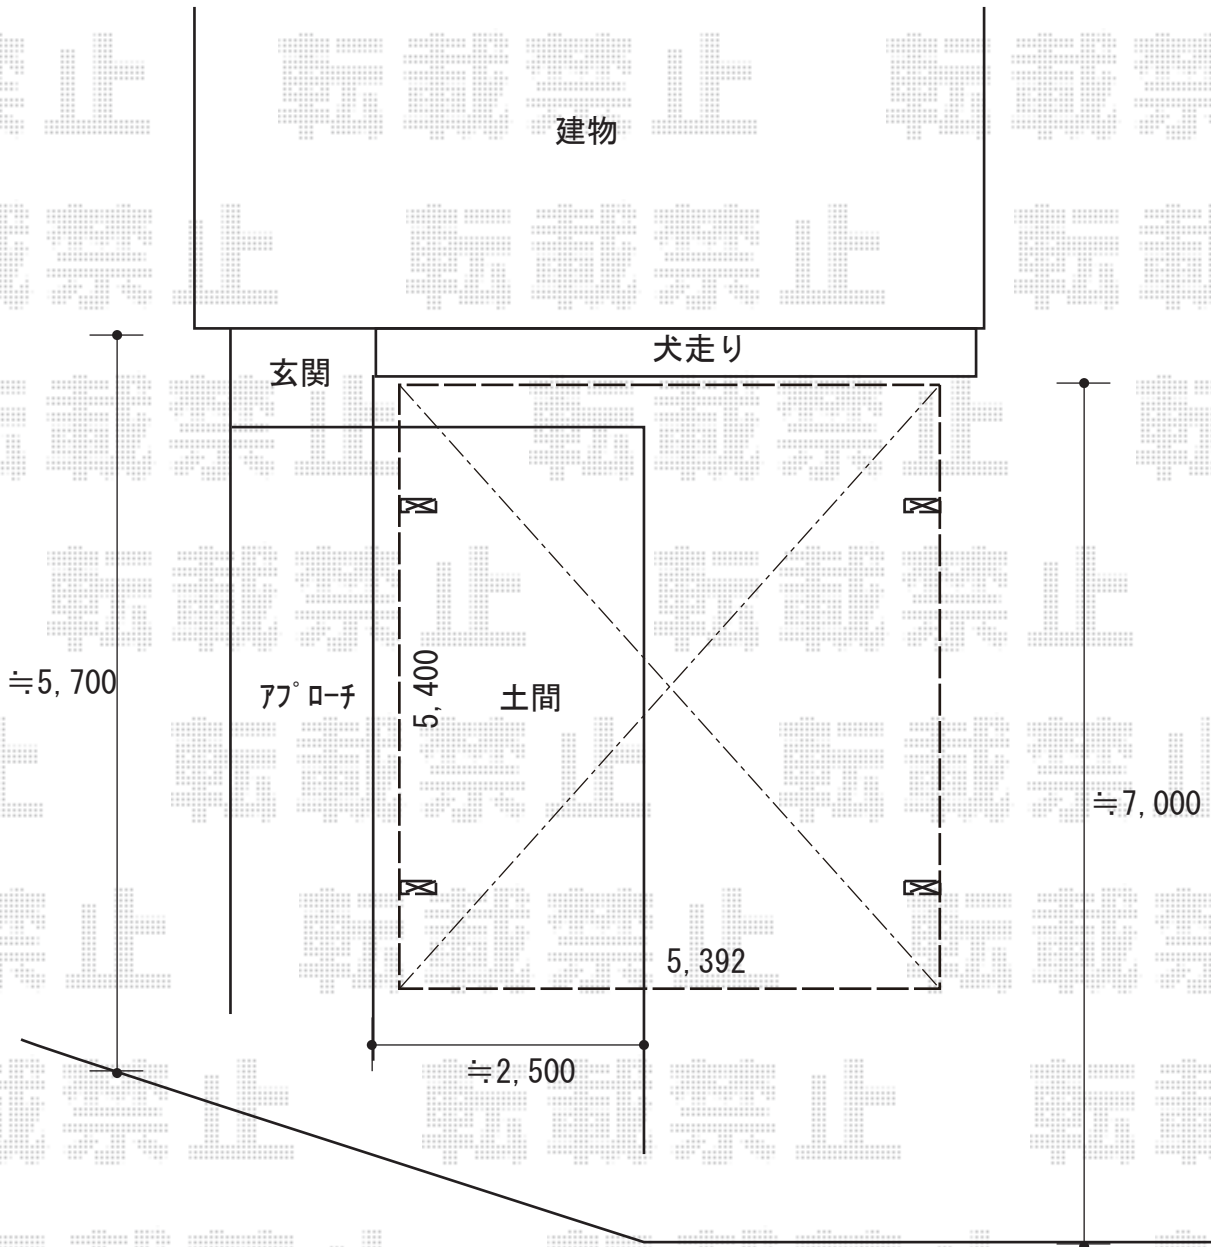

カーポート 施工概略図

YKK AP レイナツインポートグラン 積雪～20cm対応
幅= 5,392mm
奥行= 5,400mm
色： プラチナステン
屋根材： ポリカーボネート（トーマイマット）
柱仕様： ハイルーフ柱仕様（有効高 約2,350mm）

2019-4-598177

担当者

木挽