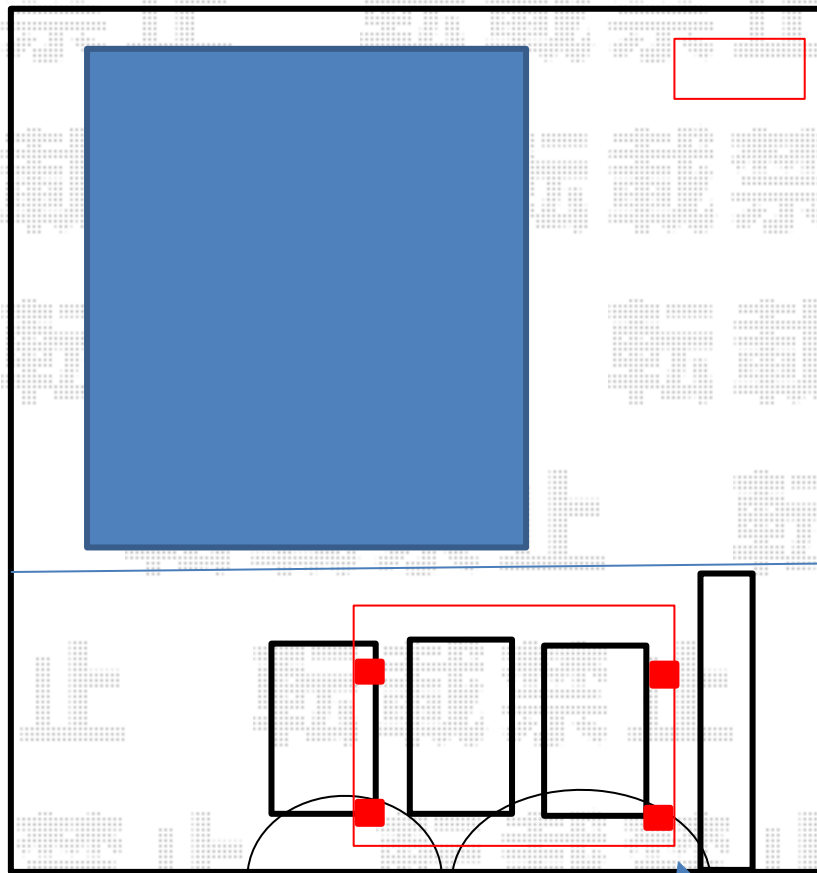

カーポート+物置 施工概略図

YKK AP レイナツインポートグラン 積雪~20cm対応
幅= 5,392mm
奥行= 5,052mm
色： プラチナステン
屋根材： 熱線遮断ポリカーボネート(クリアマット)
柱仕様： ハイルフ柱仕様 (有効高 約2,350mm)

サンキン物置 エスケーエイト SK8-70
一般型 1800×1200×1940【ローズ色キャンペーン】
間口= 1,800mm
奥行= 1,200mm
高さ= 1,940mm
色： ローズ
屋根タイプ： 標準型
耐荷重タイプ： 一般型
棚タイプ： エイト棚板棚支柱セット
数量： 1台

物置設置位置
境界≒100内

5392

基準
芝の真ん中
境界より≒100中

2019-4-598212

担当者 村上(公)