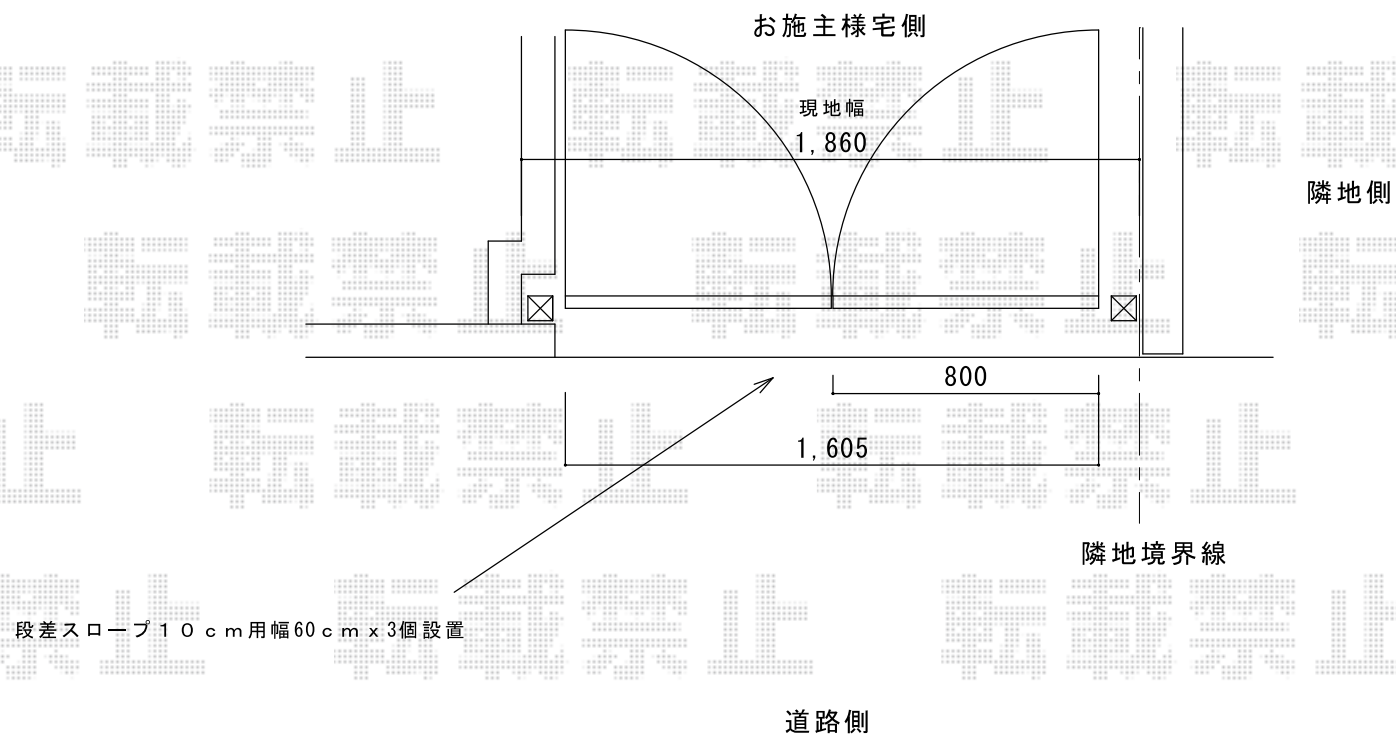

門扉 施工概略図

LIXIL (TOEX) ライシス門扉 1型 細横棧 両開き 柱使用
扉幅 = 800+800mm
扉高 = 1,200mm
色 : アイボリーホワイト
錠 : シリンダーRD錠
開き : 内開き

門扉の高さは既存の物と同じH1200になります