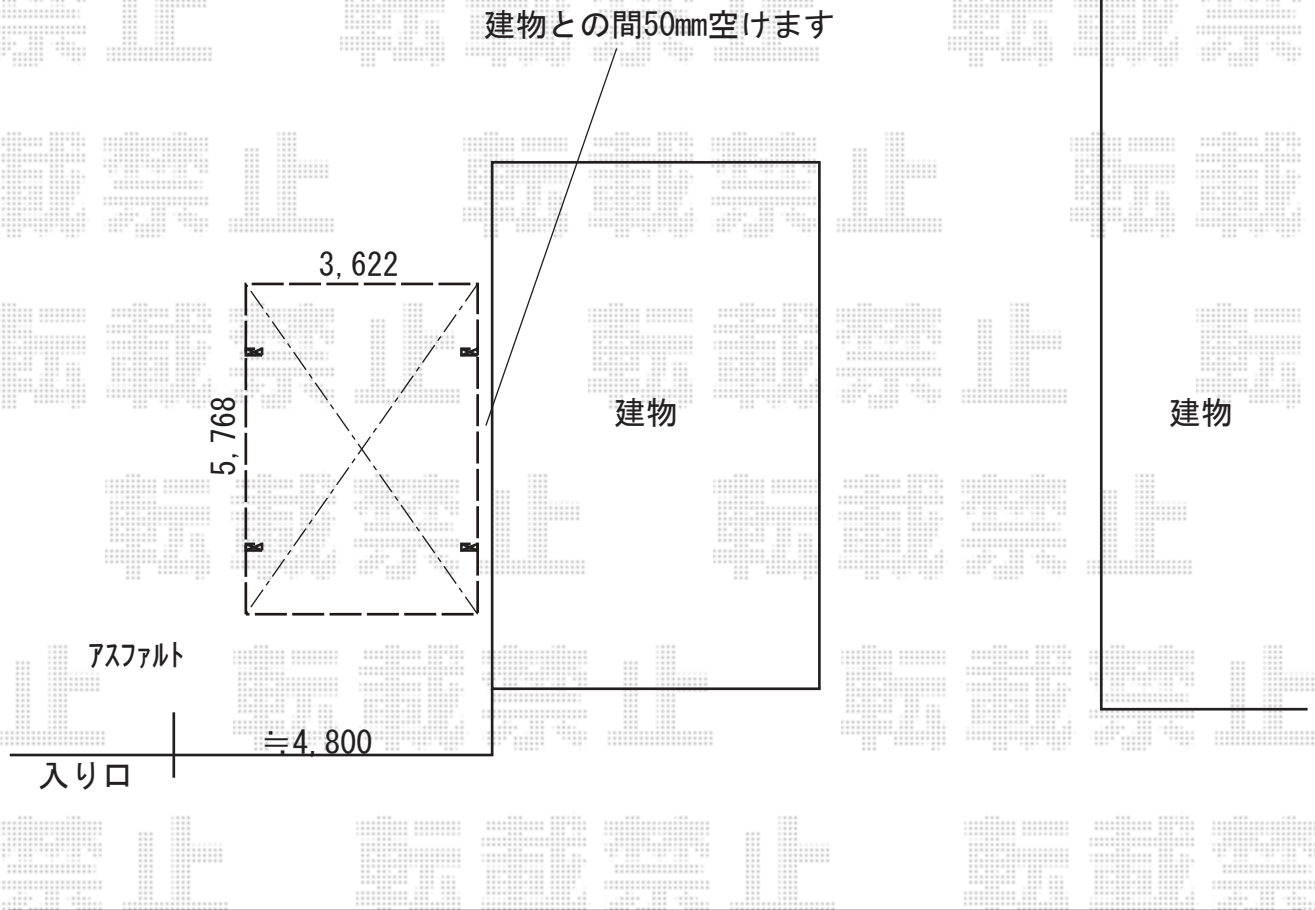

カーポート施工概略図

YKK AP レイナツインポートグラン 積雪~20cm対応
幅= 3,622mm
奥行= 5,768mm
色： プラチナステン
屋根材： 熱線遮断ポリカーボネート(アースブルー)
柱仕様： ハイルフ柱仕様 (有効高 約2,350mm)

2019-4-598228

担当者

木挽