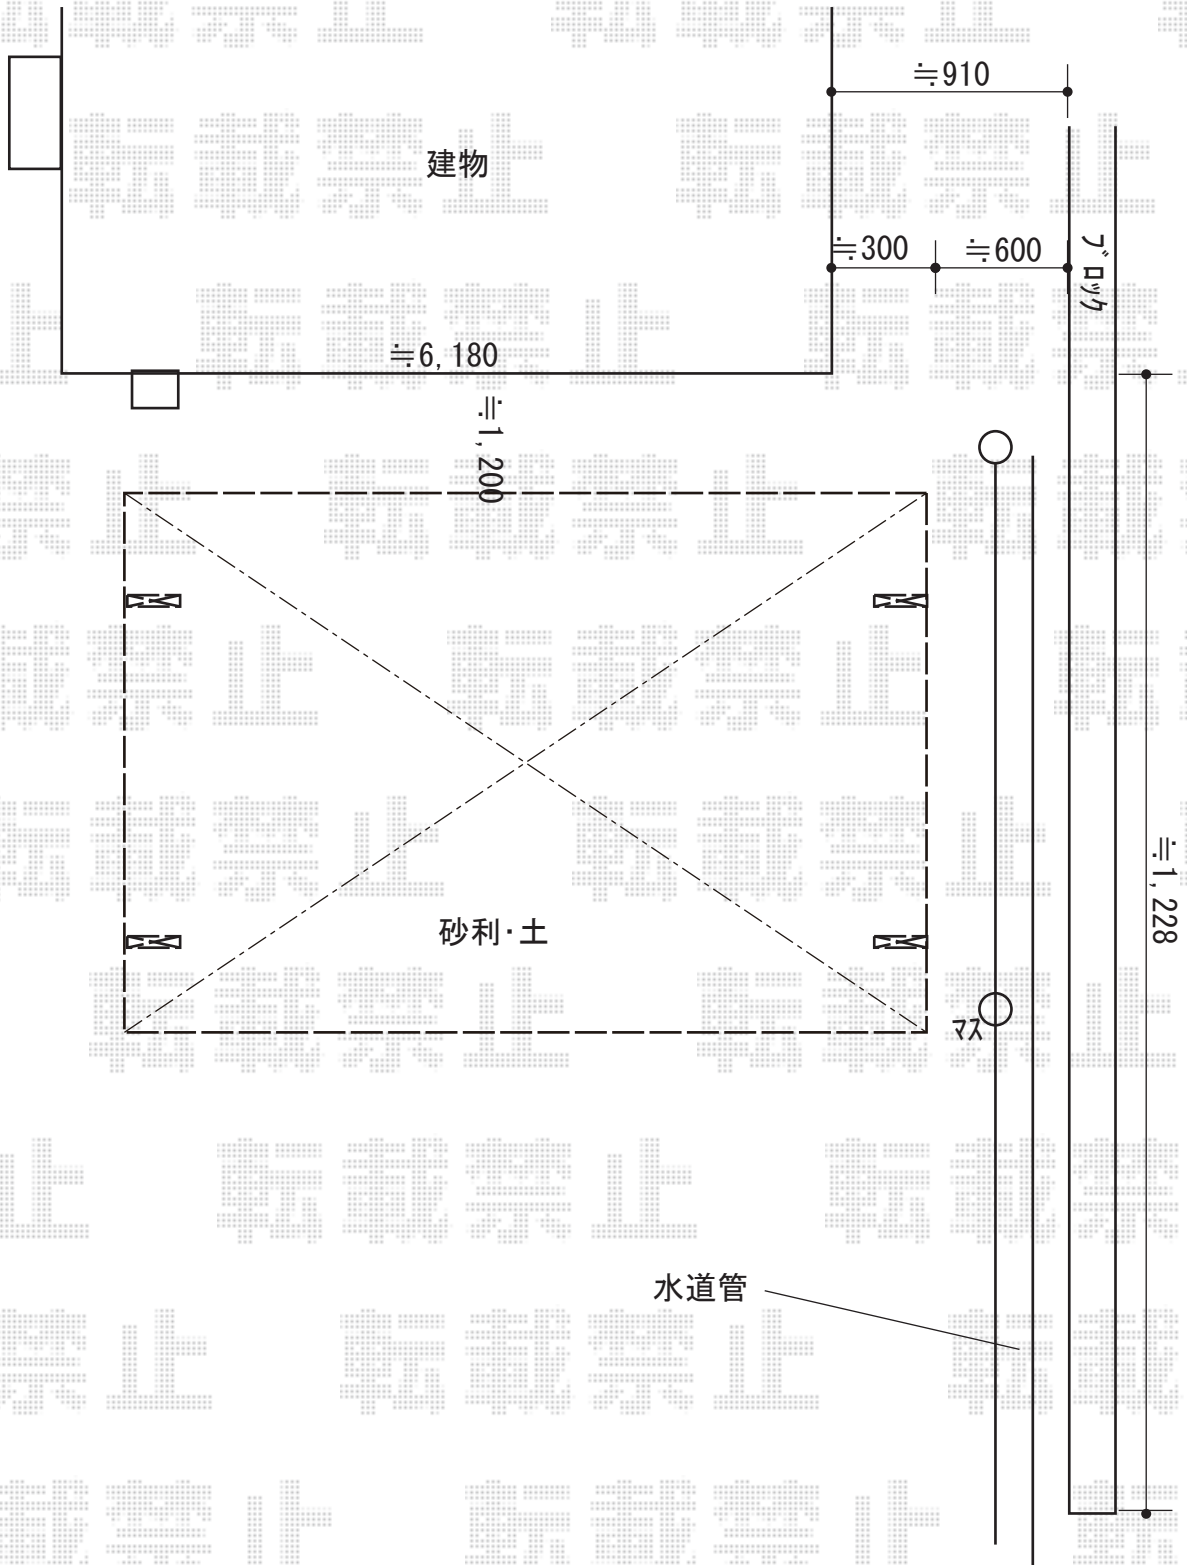

カーポート 施工概略図

YKK AP 【A】 レイナポートグラン 積雪～20cm対応

幅= 2,700mm

奥行= 5,400mm

色： プラチナステン

屋根材： 熱線遮断ポリカーボネート(クリアマット)

柱仕様： ハイルフ柱仕様 (有効高 約2,350mm)

2019-4-598245-02