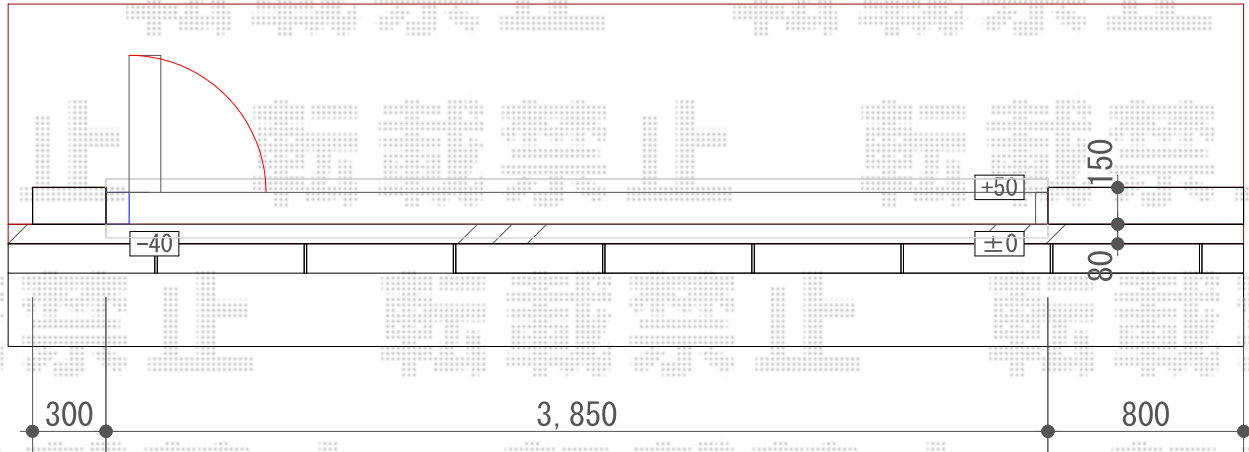

伸縮門扉 施工概略図

Value Select トリップゲート SC型 先頭キャスター 片開き 40S

開口幅= 3,930mm

全幅= 4,080mm

たたみ幅= 837.6mm

高さ= 1,231mm

色： ブラック

キャスター数： 1箇所

落棒数： 2本

2019-4-598258

担当者

山崎