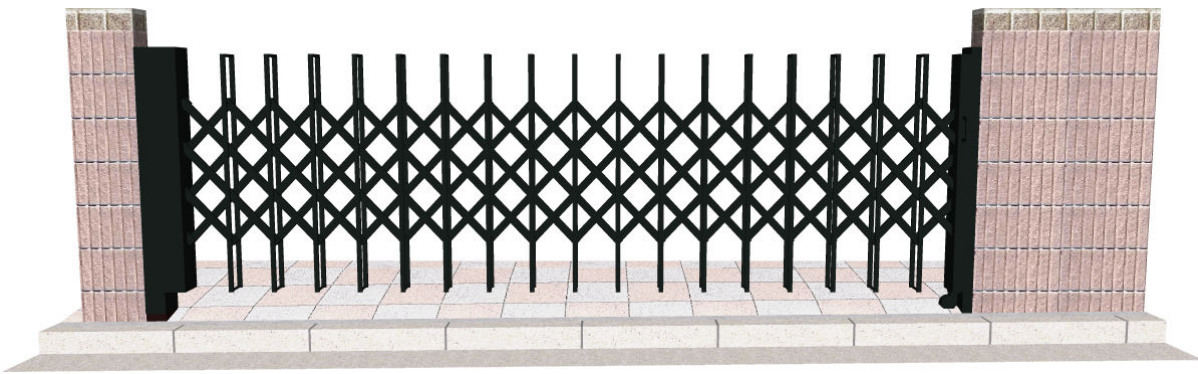

伸縮門扉 施工概略図

Value Select トリップゲート SC型 先頭キャスター 片開き 40S

開口幅= 3,930mm

全幅= 4,080mm

たたみ幅= 837.6mm

高さ= 1,231mm

色： ブラック

キャスター数： 1箇所

落棒数： 2本

2019-4-598258

担当者

山崎