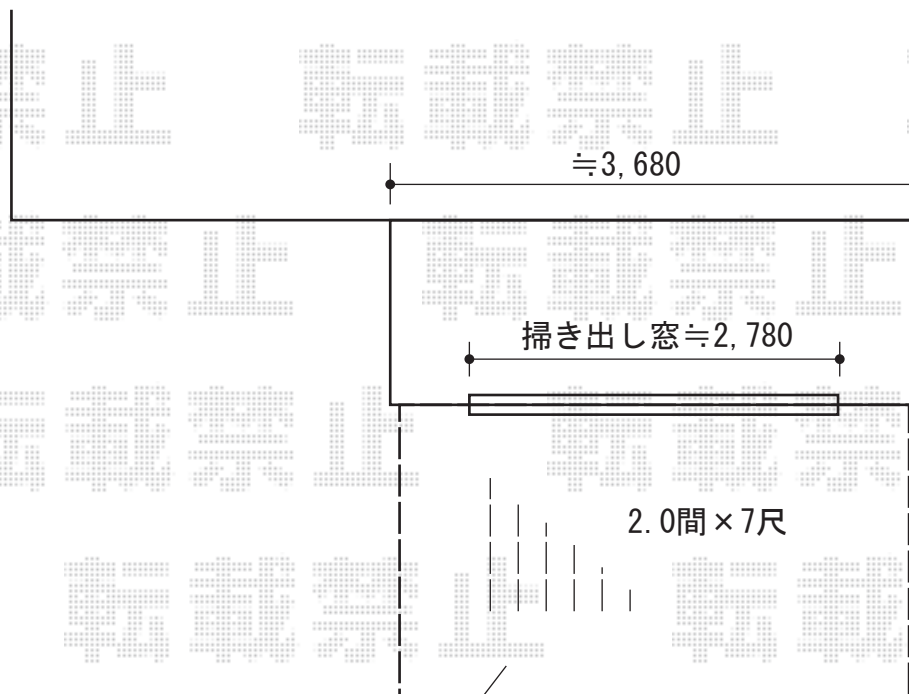

ウッドデッキ 施工概略図

Value Select マージウッドデッキ

間口= 2.0間(3,651mm)

出幅= 7尺(2,120mm)

色： レッドウッド

床板： 縦貼り

幕板： 標準幕板

束柱： Tタイプ(400~550mm) (色： カームブラック)

下部：芝敷き

※納まりはイメージです

2019-4-598287

担当者

木附