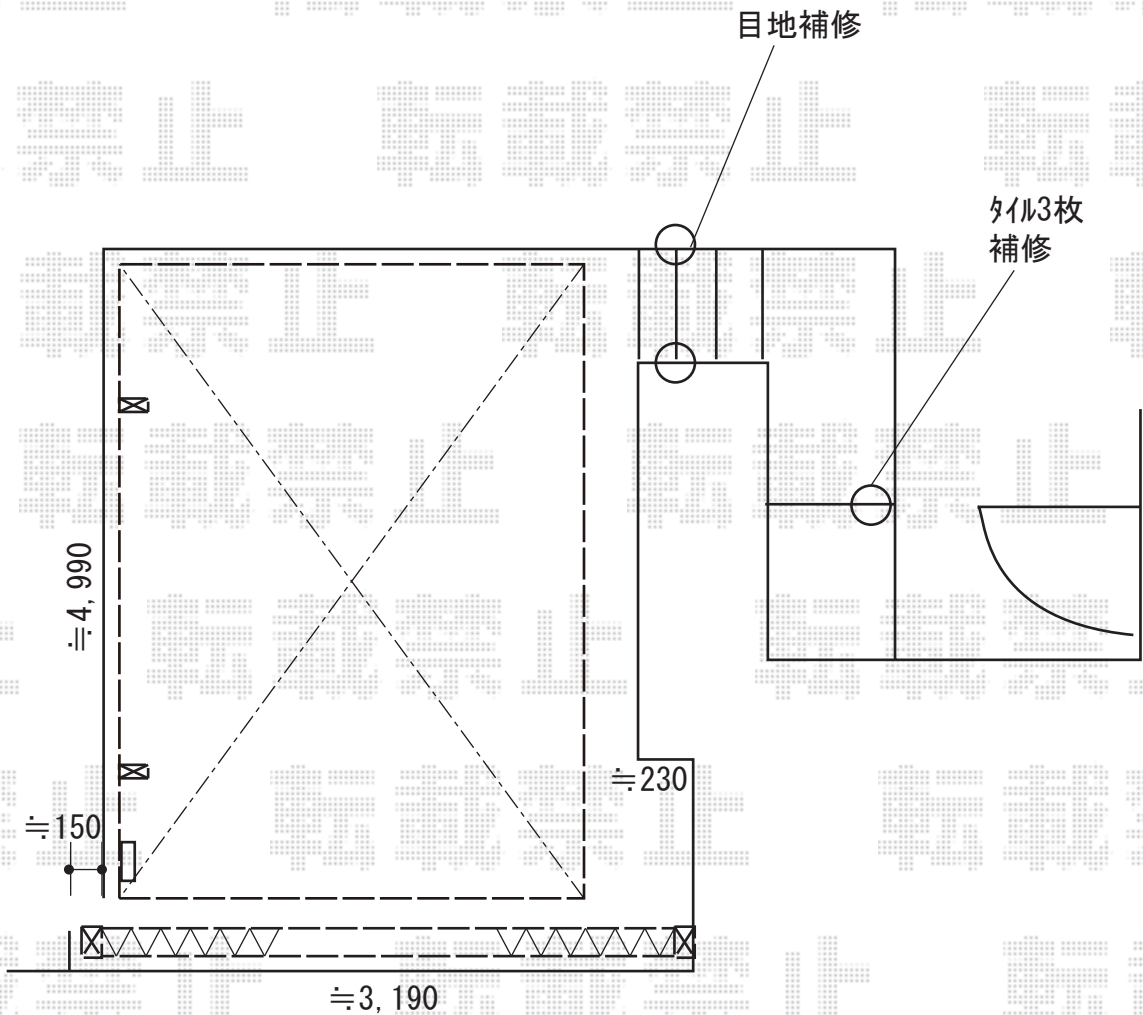

カーポート+カーゲート 施工概略図

YKK AP レイナキャップポートグラン50 積雪~50cm対応
幅= 2,702mm
奥行= 5,052mm
色： ホワイト
屋根材： 熱線遮断ポリカーボネート(クリアマット)
柱仕様： 標準柱仕様 (有効高 約2,000mm)

YKK AP レイオス1型 ノンレール 片開き*34S
開口幅= 3,307mm
全幅= 3,407mm
たたみ幅= 497mm
高さ= 柱：1,170 mm 扉：1,150mm
色： ホワイト
キャスター数： 3箇所
落棒数： 3本
吊元柱： 外観右