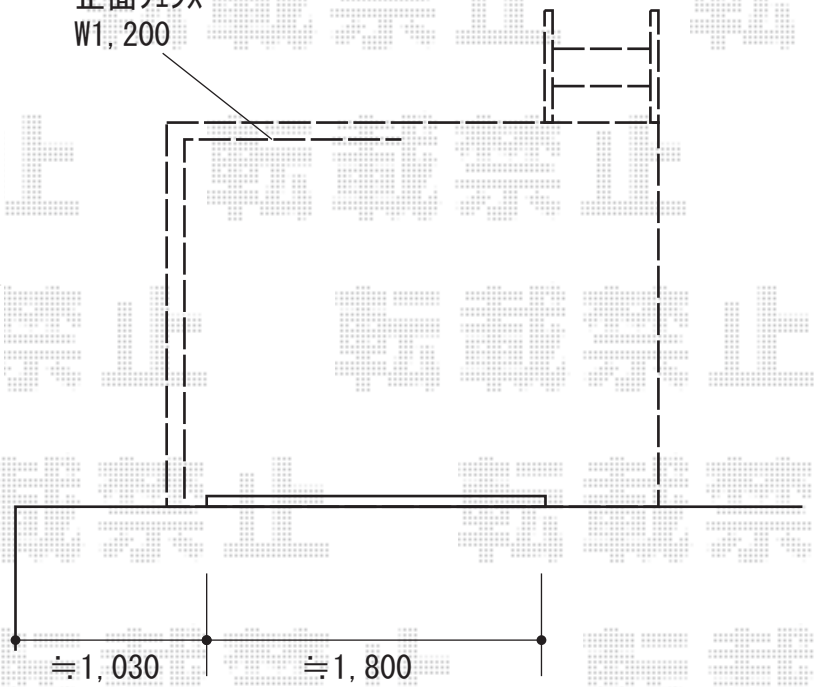

マージウッドデッキ 施工概略図

Value Select マージウッドデッキ

間口= 1.5間(2,651mm)

出幅= 6尺(1,820mm)

色: レッドウッド

床板: 縦貼り

束柱: Tタイプ(400~550mm)/束柱色: カームブラック

Value Select マージウッドデッキ ステップ Sタイプ (2段) ×1セット

色: レッドウッド

Value Select マージウッドデッキ ラティスデッキフェンス

本体: T100/08用×2 12用×1

中柱: T100×1本

端柱: T100×2本

90度専用角柱: T100×1本

色: レッドウッド

デッキ材補強材: 先付用×1

【イメージ】

正面フェンス
W1,200

2019-4-598385

担当者

木附