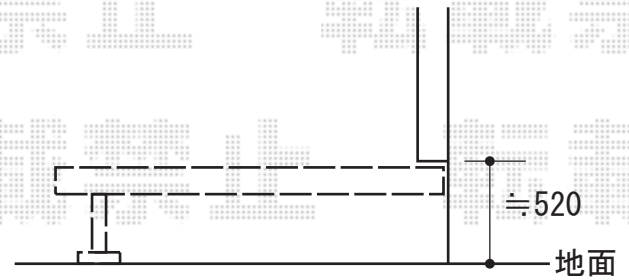

マージウッドデッキ 施工概略図

Value Select マージウッドデッキ

間口= 1.5間(2,651mm)

出幅= 6尺(1,820mm)

色: レッドウッド

床板: 縦貼り

束柱: Tタイプ(400~550mm)/束柱色: カームブラック

Value Select マージウッドデッキ ステップ Sタイプ (2段) ×1セット

色: レッドウッド

Value Select マージウッドデッキ ラティスデッキフェンス

本体: T100/08用×2 12用×1

中柱: T100×1本

端柱: T100×2本

90度専用角柱: T100×1本

色: レッドウッド

デッキ材補強材: 先付用×1