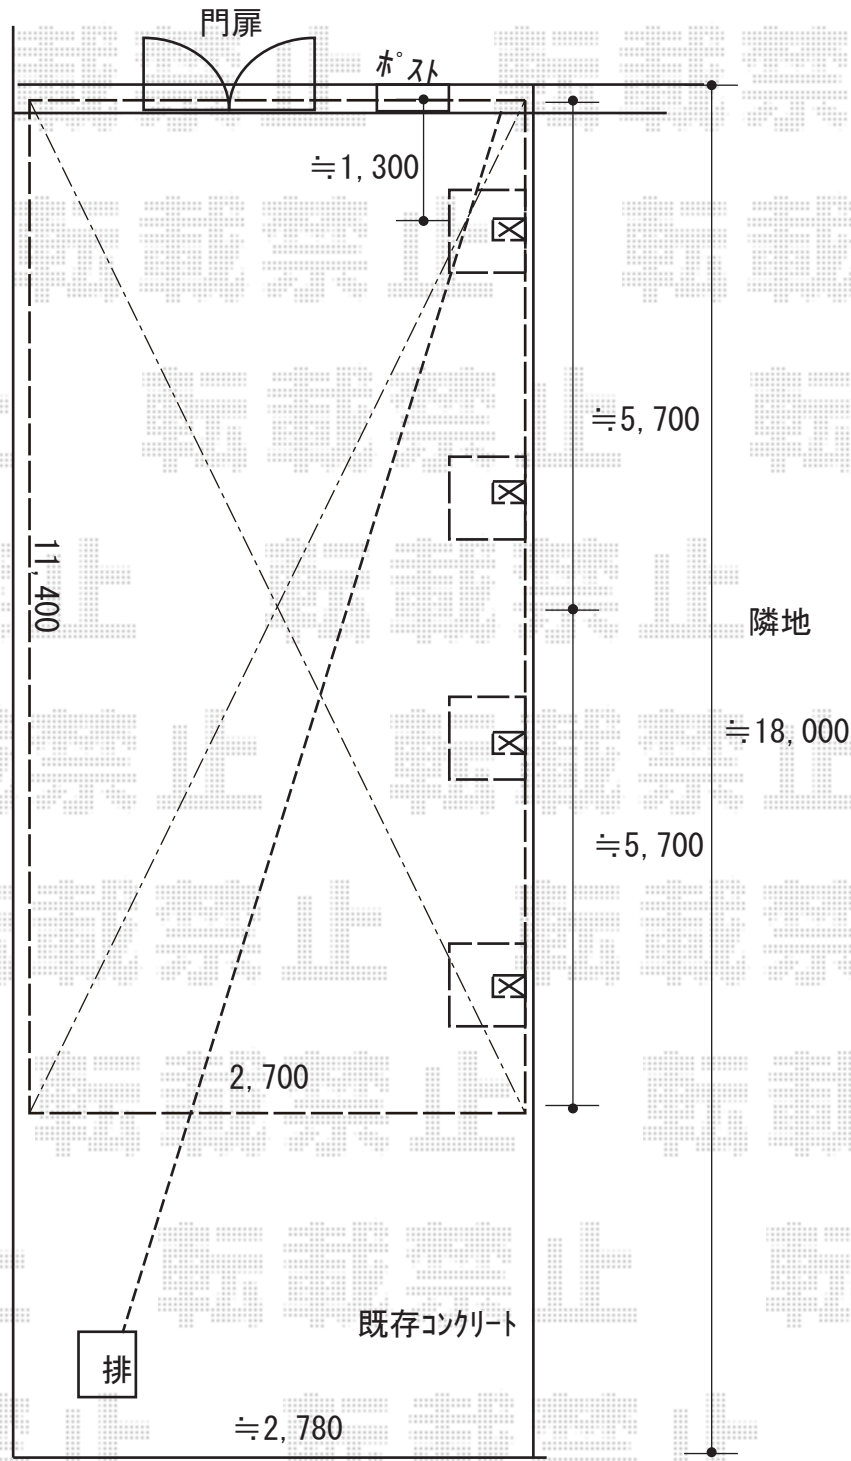

カーポート 施工概略図

YKK AP レイナポートグラン 縦連棟 積雪～20cm対応
 幅= 2,700mm 奥行= 11,496mm 色： ブラウン
 屋根材： 熱線遮断ポリカーボネート(クリアマット)
 柱仕様： ハイルフ柱仕様 (有効高 約2,350mm)

YKK AP レイナポートグラン 柱カバー (小) 2枚入×2セット
 色： カームブラック*1色のみ

2019-4-598432

担当者

新西