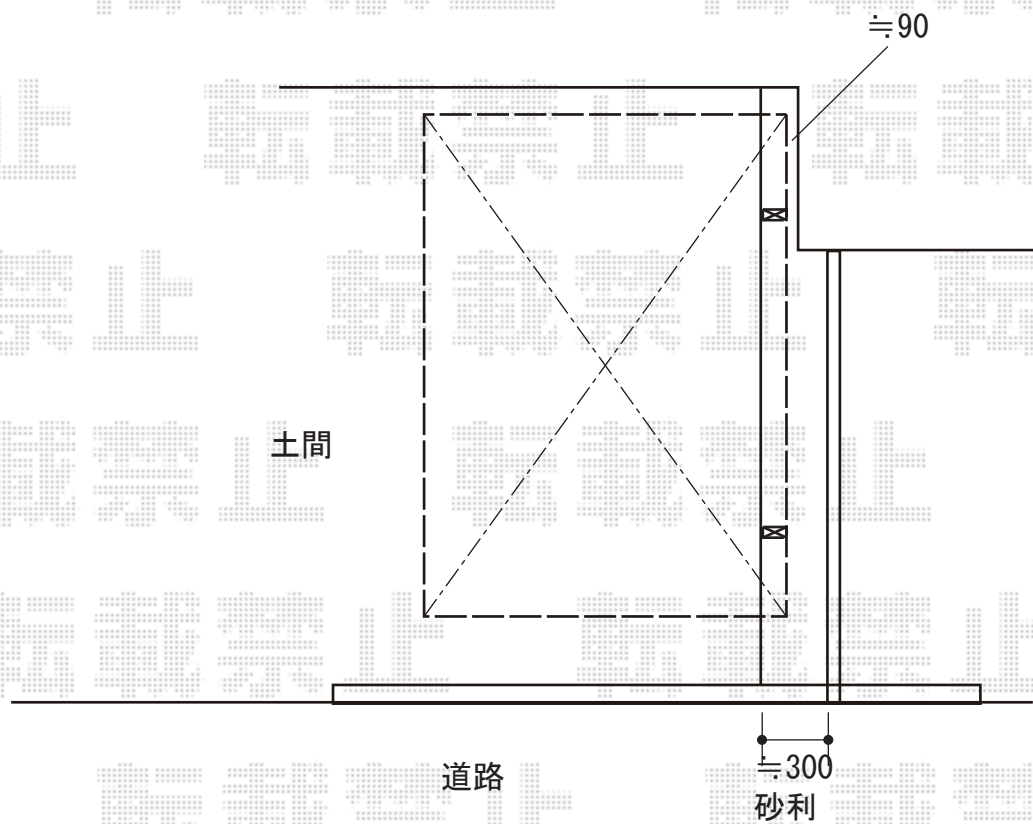

カーポート 施工概略図

YKK AP レイナポートグランミニ 積雪~20cm対応
幅= 2,100mm
奥行= 2,904mm(4台用)
色: プラチナステン
屋根材: 熱線遮断ポリカーボネート(クリアマット)
柱仕様: 標準柱仕様(有効高 1,800mm)

2019-4-598504

担当者

伊野