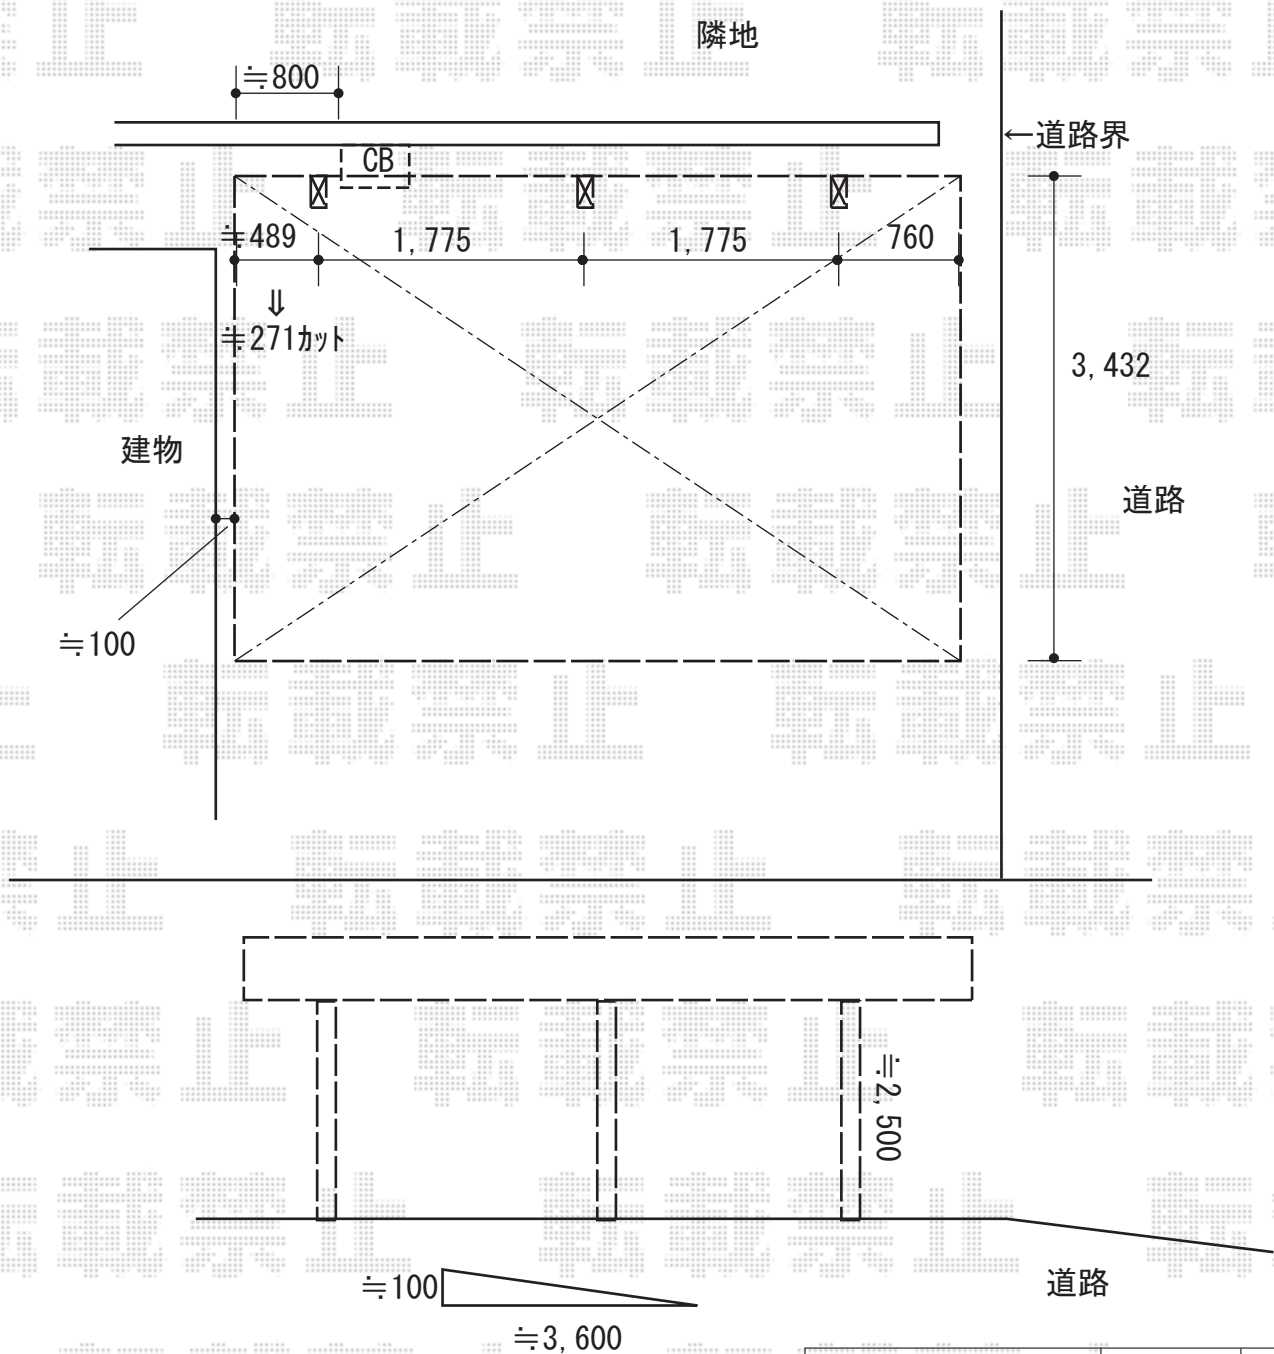

カーポート 施工概略図

三協アルミ ニューマイリッシュ 逆勾配 前下がり 積雪～20cm対応
 幅= 3,432mm
 奥行= 5,071mm
 色： サンシルバー
 屋根材： 熱線遮断ポリカーボネート（かすみ調）
 柱仕様： ロング柱仕様（2,500mm）

※納まりはイメージです。

2019-4-598529	担当者	木挽
---------------	-----	----