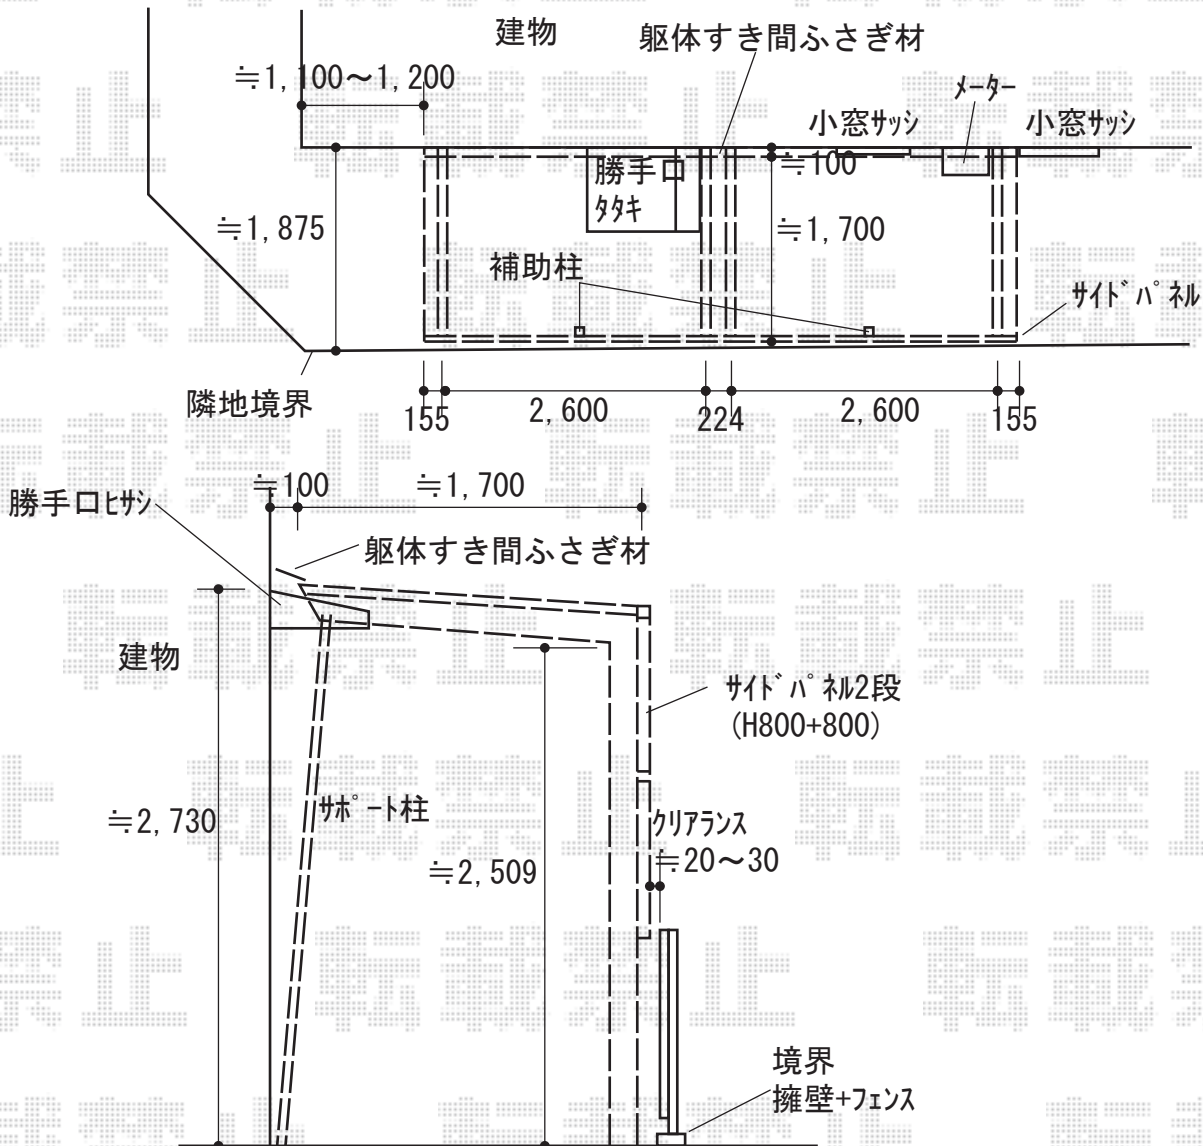

独立テラス屋根 施工概略図

LIXIL フーゴF 独立テラスタイプ 連棟 積雪~20cm対応
 間口= 5,734 (29型+29型)mm
 出幅= 1,796mm
 色: シャイングレー
 屋根材: ポリカーボネート (クリアマット・すりガラス調)
 柱仕様: ロング柱仕様 (有効高 約2,500mm)

LIXIL フーゴF用 テラス対応 躯体すき間ふさぎ材 29型用
 数量: 2セット

LIXIL フーゴF 独立テラスタイプ用 サイドパネル 二段
 奥行サイズ: 呼称29・29型
 高さ= 二段 (800+800mm)
 色: シャイングレー
 パネル材: ポリカーボネート (クリアマット・すりガラス調)
 柱仕様: H25用
 サポート柱: 着脱式サポート×4