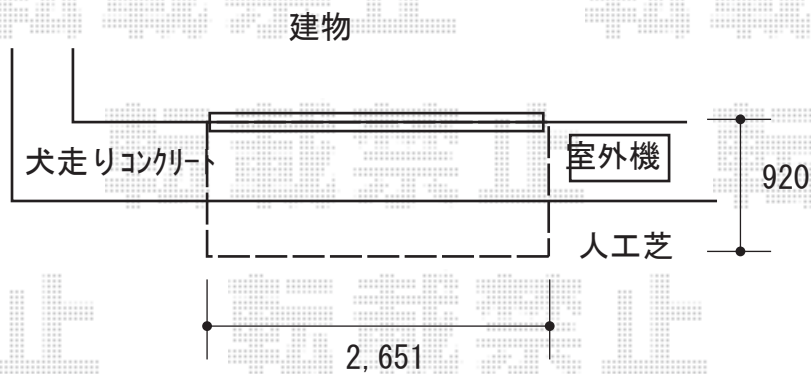

ウッドデッキ 施工概略図

Value Select マージウッドデッキ
間口= 1.5間(2,651mm)
出幅= 3尺(920mm)
色: レッドウッド
床板: 縦貼り
幕板: 標準幕板
束柱: Tタイプ(400~550mm)

2019-4-598659

担当者

木附