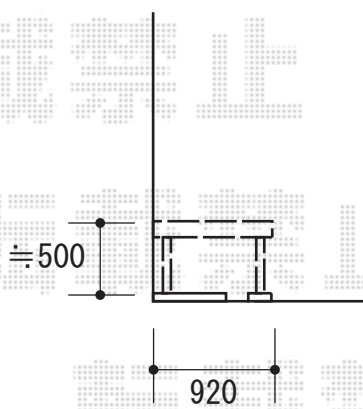

ウッドデッキ 施工概略図

Value Select マージウッドデッキ
間口= 1.5間(2,651mm)
出幅= 3尺(920mm)
色: レッドウッド
床板: 縦貼り
幕板: 標準幕板
束柱: Tタイプ(400~550mm)

2019-4-598659

担当者

木附