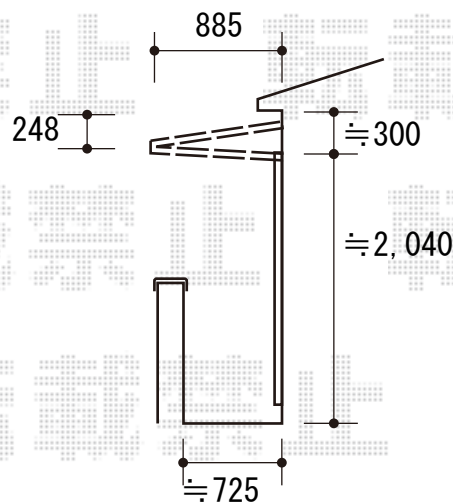

バルコニー屋根 施工概略図

LIXIL <3階>スピーネ F型 ルーフタイプ 単体 積雪~20cm対応 ※片袖納まり
間口= 関東間1.5間 (柱芯々2,530mm 屋根幅2,750mm)
出幅= 3尺 (885mm)
色: シャイングレー
屋根材: ポリカーボネート (クリアマット・すりガラス調)
柱仕様: 柱無しタイプ
施工方法: 下止め仕様

LIXIL スピーネ 吊り下げ物干しAセット ショート 2本入り×1セット
色: シャイングレー