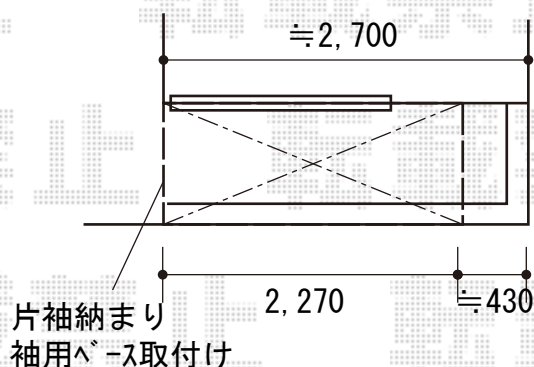

バルコニー屋根 施工概略図

LIXIL <3階>スピーネ F型 ルーフタイプ 単体 積雪~20cm対応 ※片袖納まり
間口= 関東間1.5間 (柱芯々2,530mm 屋根幅2,750mm)
出幅= 3尺 (885mm)
色: シャイングレー
屋根材: ポリカーボネート (クリアマット・すりガラス調)
柱仕様: 柱無しタイプ
施工方法: 下止め仕様

LIXIL スピーネ 吊り下げ物干しAセット ショート 2本入り×1セット
色: シャイングレー