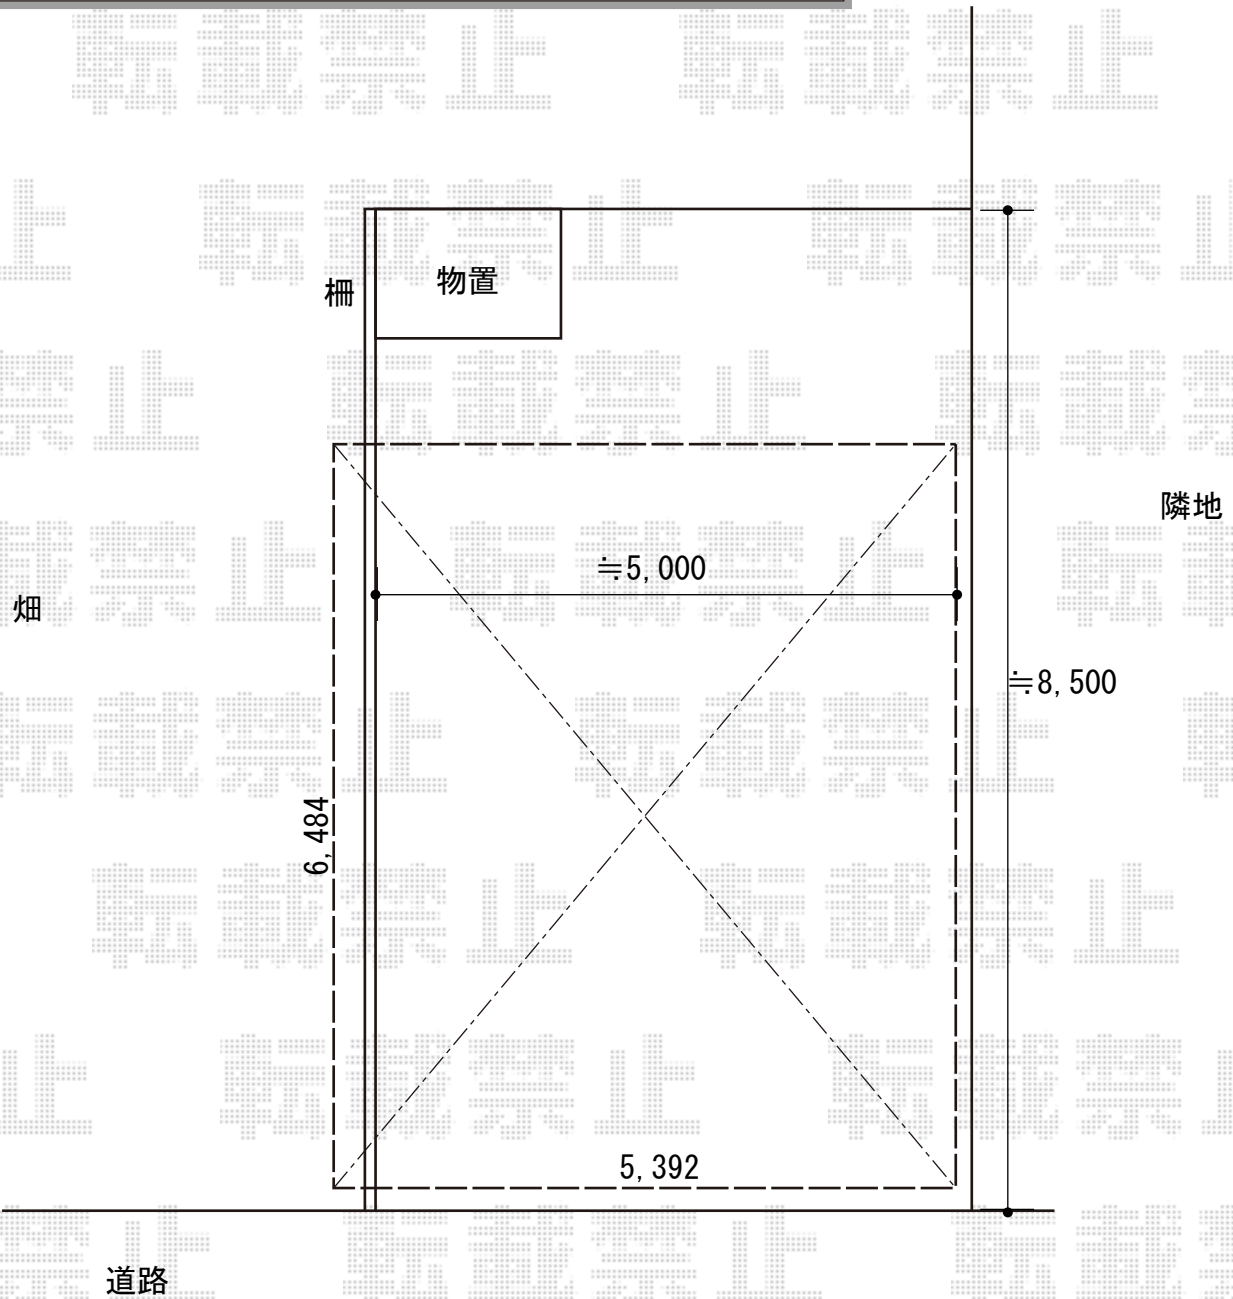

カーポート 施工概略図

YKK AP レイナツインポートグラン 延長 積雪~20cm対応  
幅= 5,392mm  
奥行= 6,484mm  
色： プラチナステン  
屋根材： 熱線遮断ポリカーボネート（アースブルーマット調）  
柱仕様： ハイルフ柱仕様（有効高 約2,350mm）

2019-4-598706

担当者

伊野