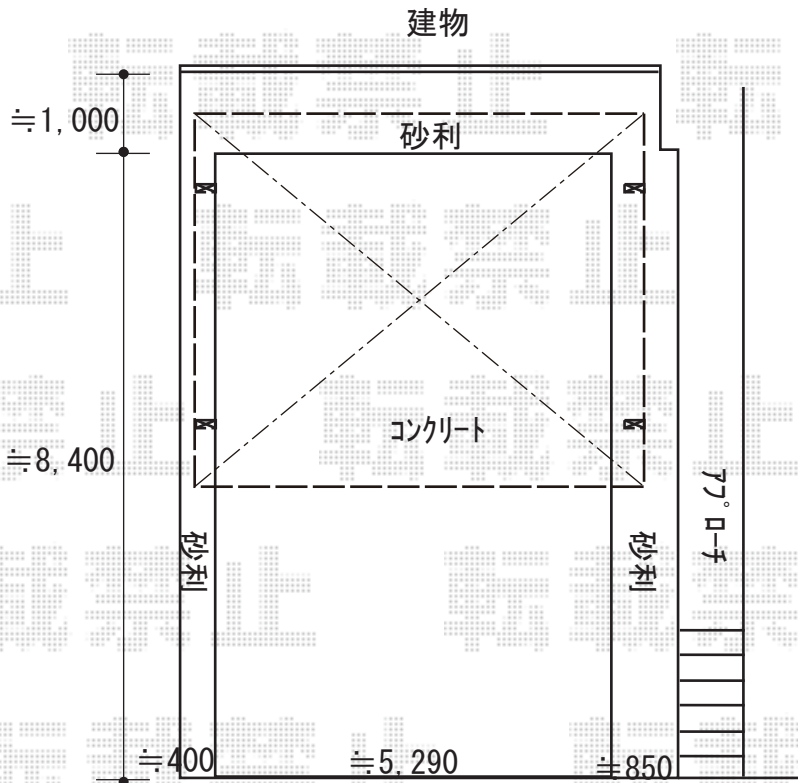

カーポート 施工概略図

YKK AP レイナツインポートグラン 積雪~20cm対応
幅= 5,983mm
奥行= 5,052mm
色: ブラウン
屋根材: 熱線遮断ポリカーボネート(クリアマット)
柱仕様: ハイルフ柱仕様(有効高 約2,350mm)

2019-4-598731

担当者

木挽