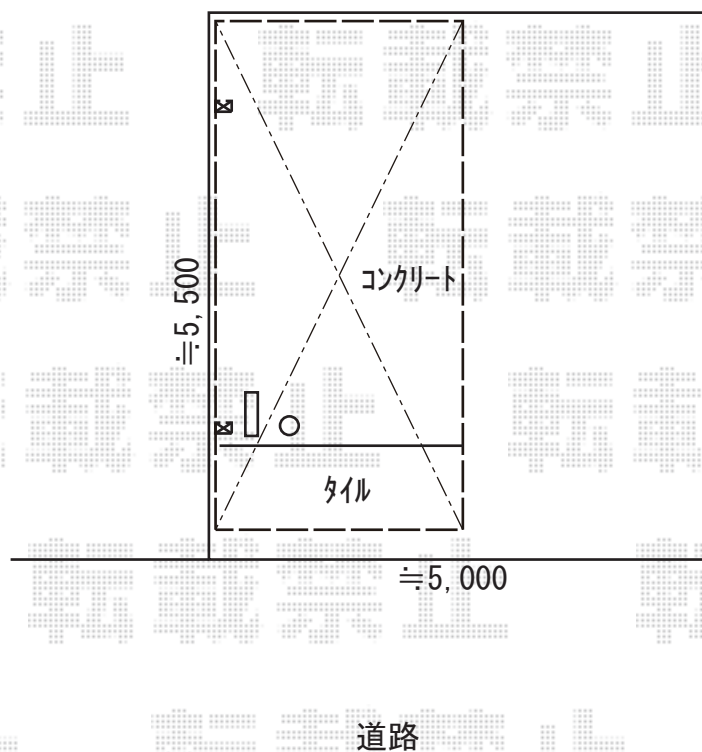

カーポート施工概略図

Value Select プレシオサポート 積雪～20cm対応

幅= 2,400mm

奥行= 5,052mm

色： チャコールブラック

屋根材： 熱線遮断ポリカーボネート（スカイブルーマット調）

柱仕様： ハイルフ柱仕様（有効高 約2,250mm）

2019-4-598757