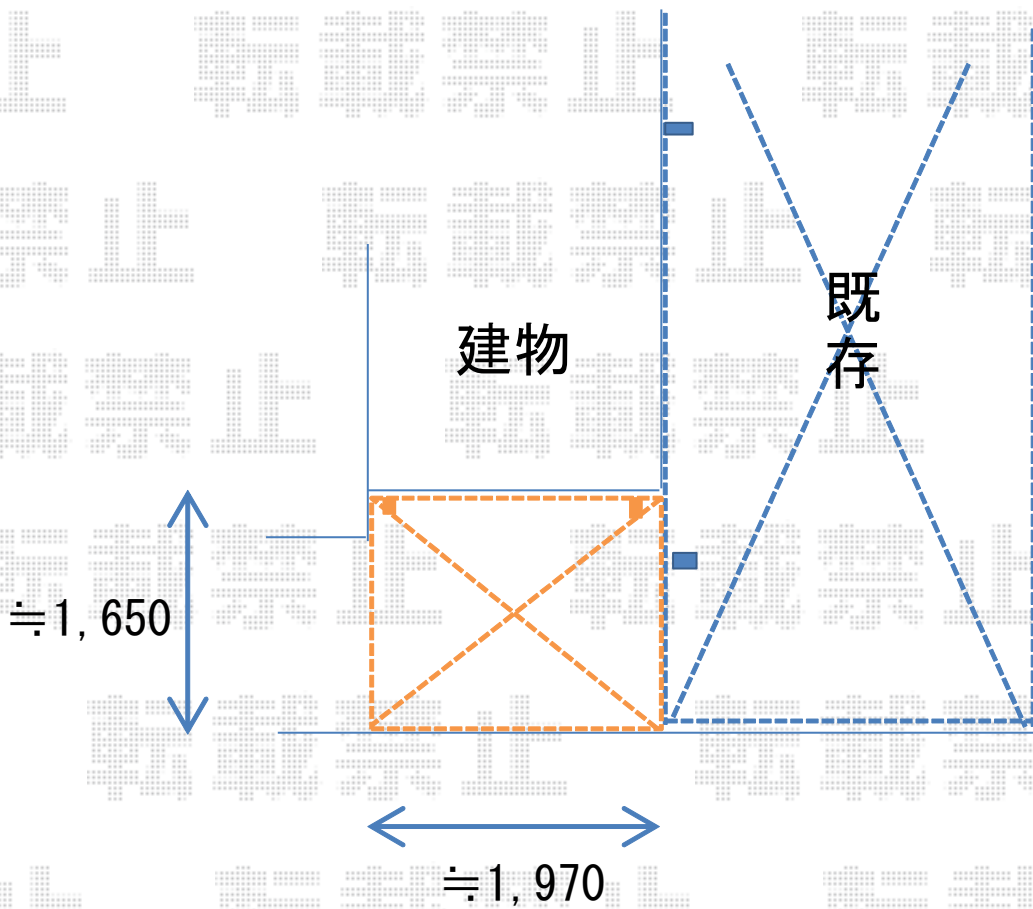

サイクルポート施工概略図

LIXIL ネスカFミニ (フラットスタイル) 積雪~20cm対応
幅= 1,796mm
奥行= 2,205mm (3台~5台用)
色: ブラック
屋根材: ポリカーボネート (クリアブルー)
柱仕様: 標準柱仕様 (有効高 約1,900mm)

2019-4-598881

担当者

木挽