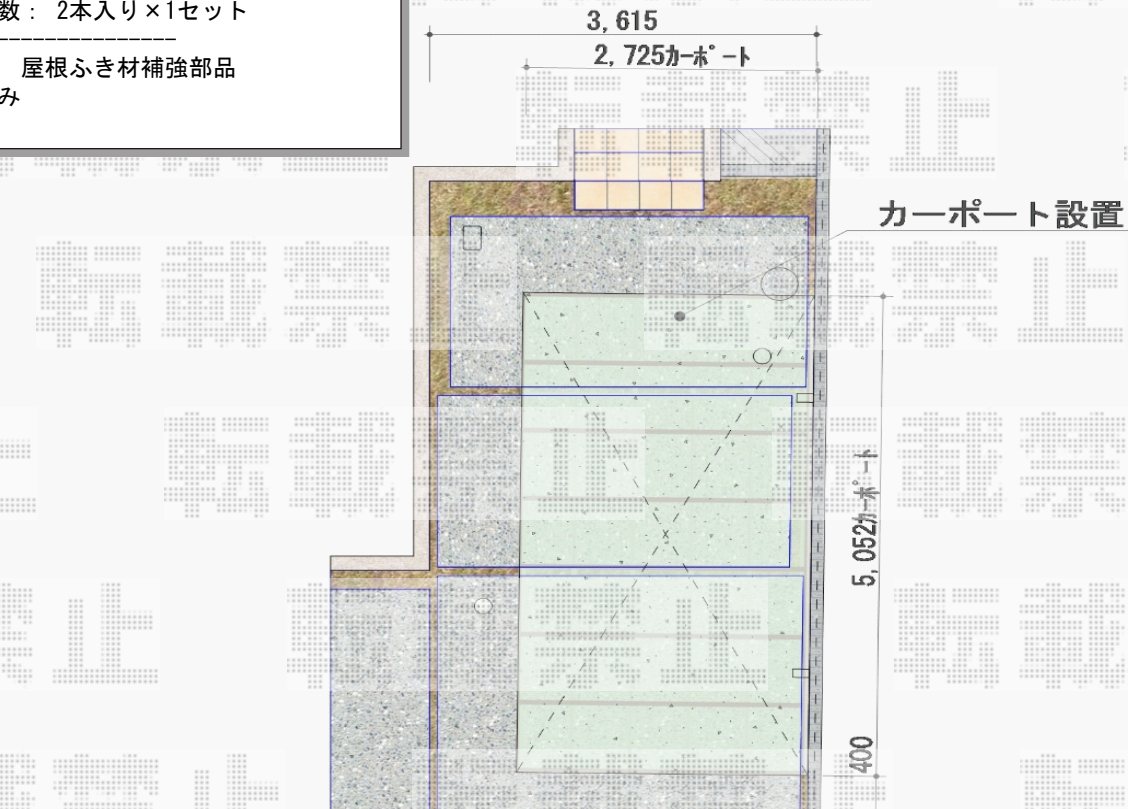

カーポート 施工概略図

YKK AP エフルージュグラン 積雪~20cm対応 マテリアルカラー
 幅= 3,027mm 奥行= 5,768mm
 色： プラチナステン + ハニーチェリー
 屋根材： 熱線遮断ポリカーボネート(クリアマット)
 柱仕様： ハイルフ柱仕様 (有効高 約2,350mm)

YKK AP エフルージュグラン
 着脱式サポート柱 (標準・ハイルフ兼用)
 色： プラチナステン 入り数： 2本入り×1セット

YKK AP エフルージュグラン 屋根ふき材補強部品
 色： カームブラック*1色のみ
 入り数： 8個入り×1セット

※本図は幅 27/ 奥行 51 の場合の納まり図となります

2019-4-598934

担当者

村上 (公)