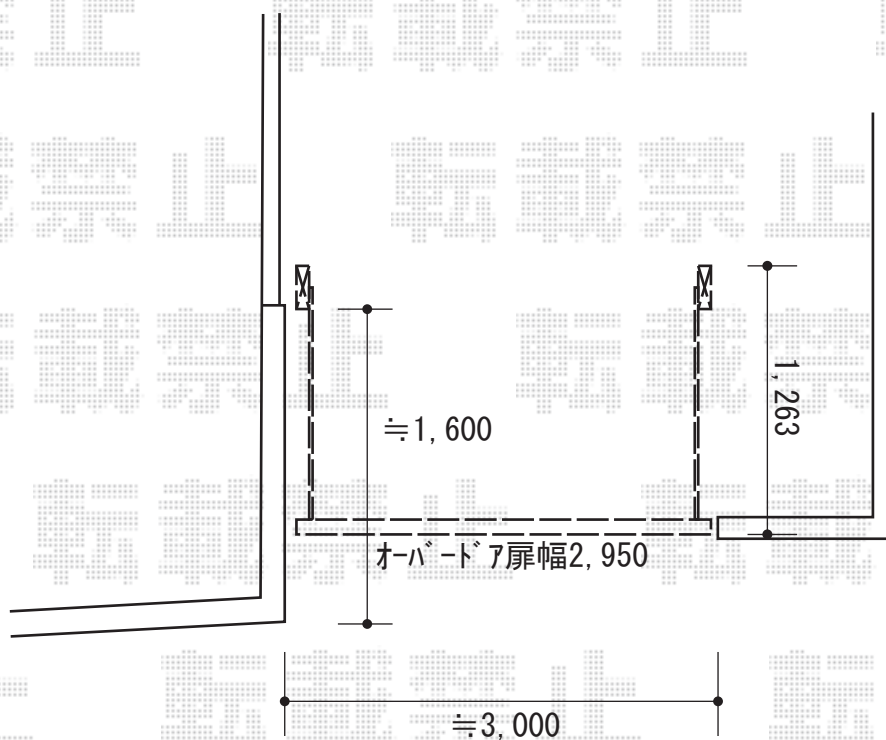

カーゲート 施工概略図

LIXIL (TOEX) オーバードアS1型 電動式 ホームネットワークシステム連動(ホームユニット1台付)

*カーゲート用通信ユニット標準搭載

本体 (W×H) = (2,950mm × 1,200mm)

色: ブラック

柱仕様: ハイルフ柱仕様 (有効通過高2,150mm)

駆動: 1モーター外観左側駆動/AC100V結線用柱仕様

リモコン: 標準1個入り

LIXIL (TOEX) オーバードア用 リモコン送信器(追加用)

数量: 1台

2019-4-598936

担当者

山崎