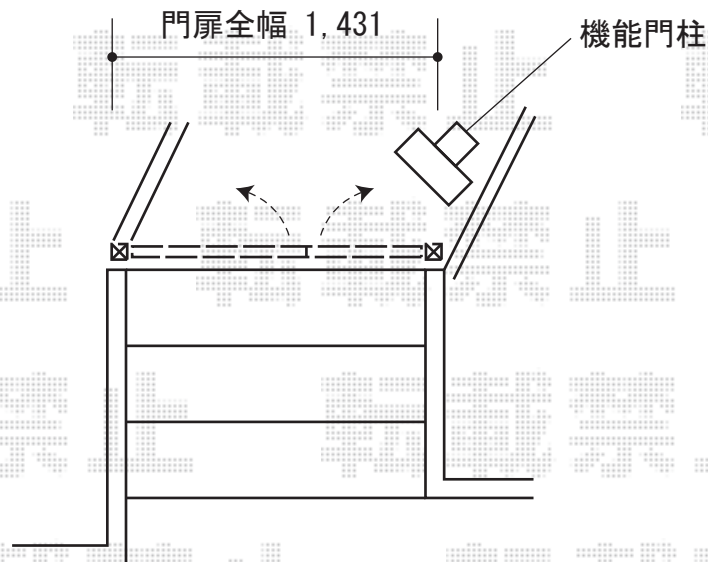

門扉 施工概略図

LIXIL(TOEX) 【仮】プレスタ門扉 2型 細たて棧 両開き親子 柱使用 *P型子扉使用
扉幅 = 400・800mm
扉高 = 1,000mm
色： シャイングレー
【未定】錠： 【仮】シリンダーPA錠(鎌状)
開き： 内開き

2019-4-598960

担当者

内田