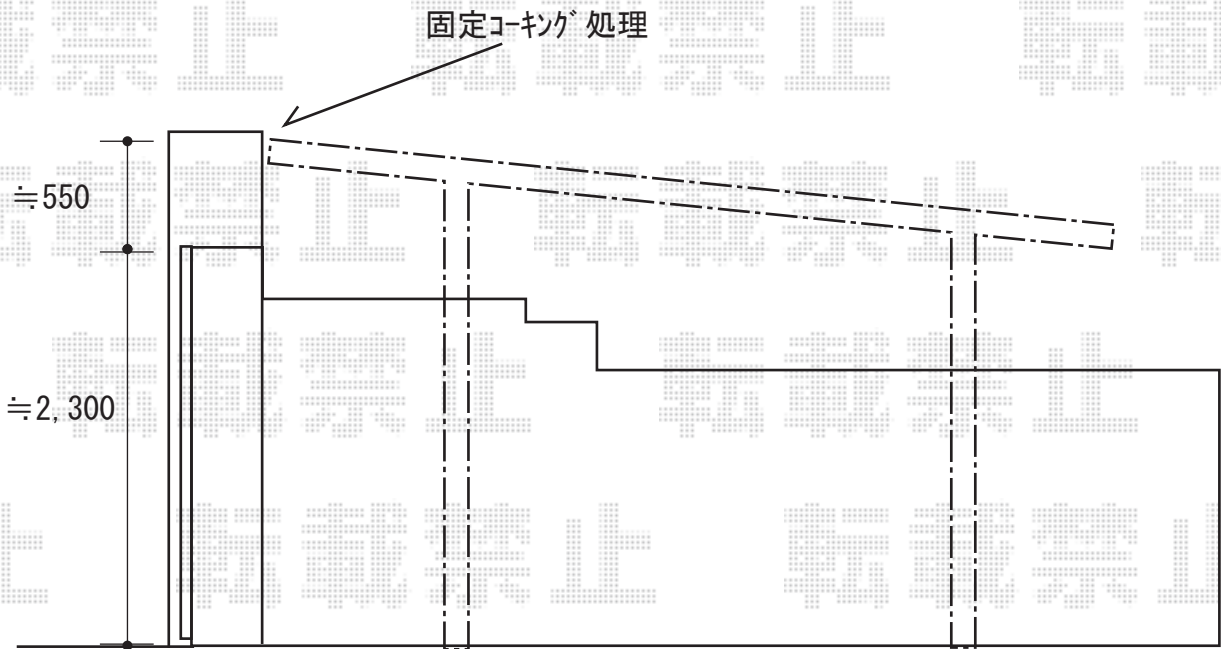

カーポート 施工概略図

YKK AP エフルージュ ツイン 積雪~20cm対応
幅= 5,398mm
奥行= 5,768mm
色： プラチナステン
屋根材： 熱線遮断ポリカーボネート(クリアマット)
柱仕様： ハイルフ柱仕様 (有効高 約2,350mm)

2019-4-598965

担当者

木挽