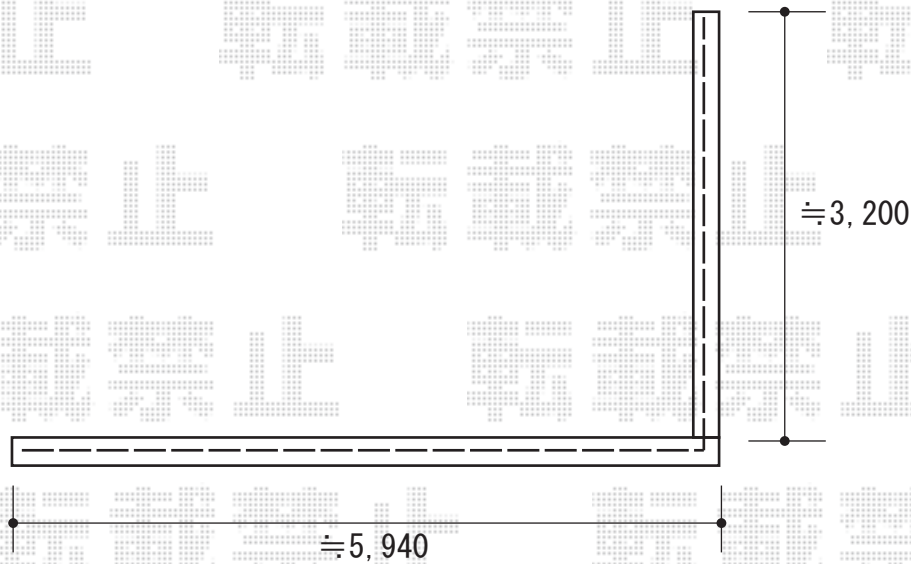

フェンス 施工概略図

LIXIL(TOEX) プレスタフェンス 6型 たて目隠し フリーポールタイプ
本体1枚 (W×H) = T-12 (1,979.5mm×1,120mm) × 5枚
柱 : T-12 × 7本
部品セット : T-12 × 7セット
目隠しコーナー継手 (ポール付き) : T-12 × 1セット
端部キャップ : T-12 × 1セット
【未定】色 : 【未定】

2019-4-599019