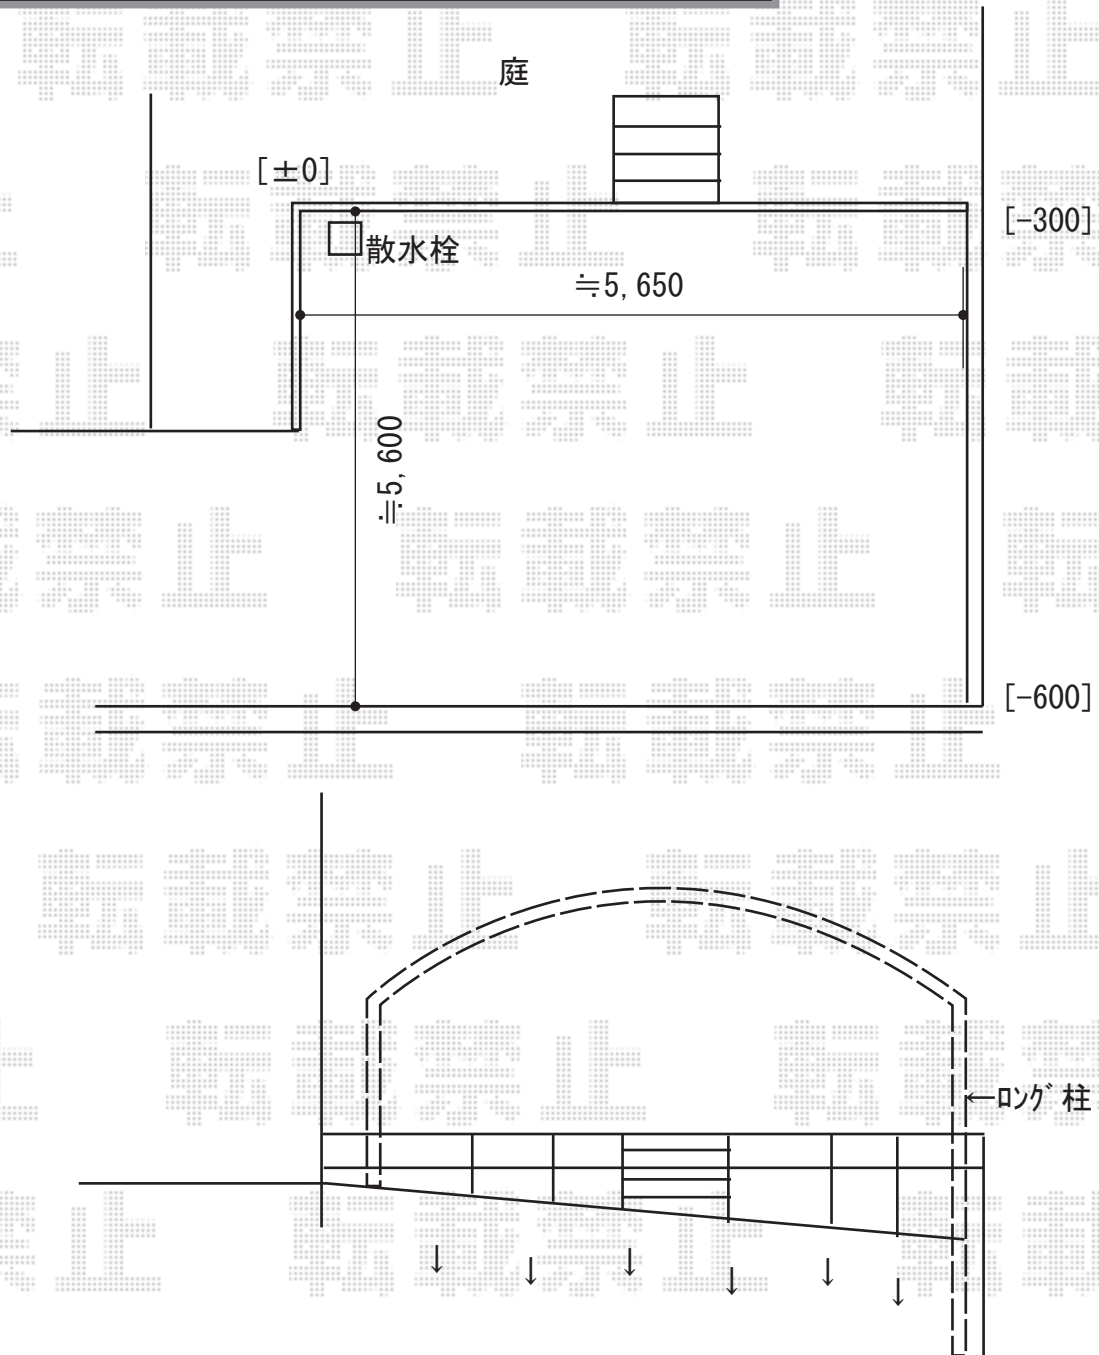

カーポート 施工概略図

YKK AP レイナツインポートグラン 積雪～20cm対応  
 幅= 5,392mm  
 奥行= 5,400mm  
 色： プラチナステン  
 屋根材： 熱線遮断ポリカーボネート（アースブルーマット調）  
 柱仕様： 標準柱仕様（有効高 約2,000mm）×2本  
 柱仕様： ハイロング柱仕様（有効高 約2,800mm）×2本

2019-4-599043

担当者

伊野