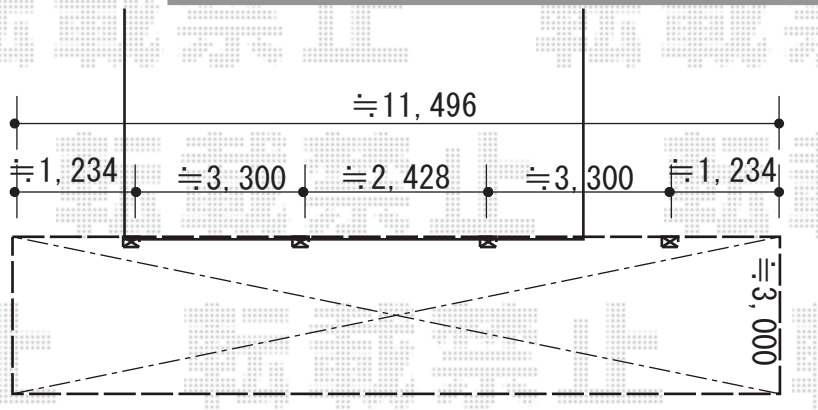

カーポート 施工概略図

YKK AP レイナポートグラン 縦連棟 積雪~20cm対応

幅= 3,000mm

奥行= 11,496mm

色 : ブラウン

屋根材 : 熱線遮断ポリカーボネート (アースブルーマット調)

柱仕様 : 標準柱仕様 (有効高 約2,000mm)

レイナポートグラン 着脱式サポート 標準・ハイルーフ兼用 2本入×2セット

色 : ブラウン

2019-4-599062

担当者

木挽