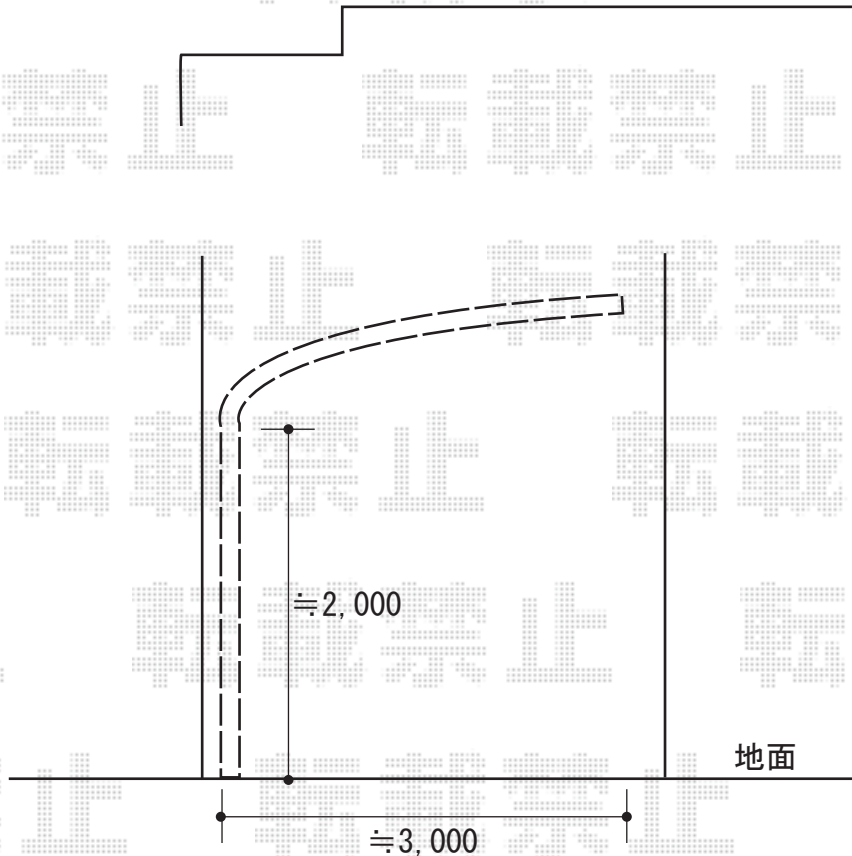

カーポート 施工概略図

YKK AP レイナポートグラン 縦連棟 積雪~20cm対応

幅= 3,000mm

奥行= 11,496mm

色 : ブラウン

屋根材 : 熱線遮断ポリカーボネート (アースブルーマット調)

柱仕様 : 標準柱仕様 (有効高 約2,000mm)

レイナポートグラン 着脱式サポート 標準・ハイルーフ兼用 2本入×2セット

色 : ブラウン

2019-4-599062

担当者

木挽