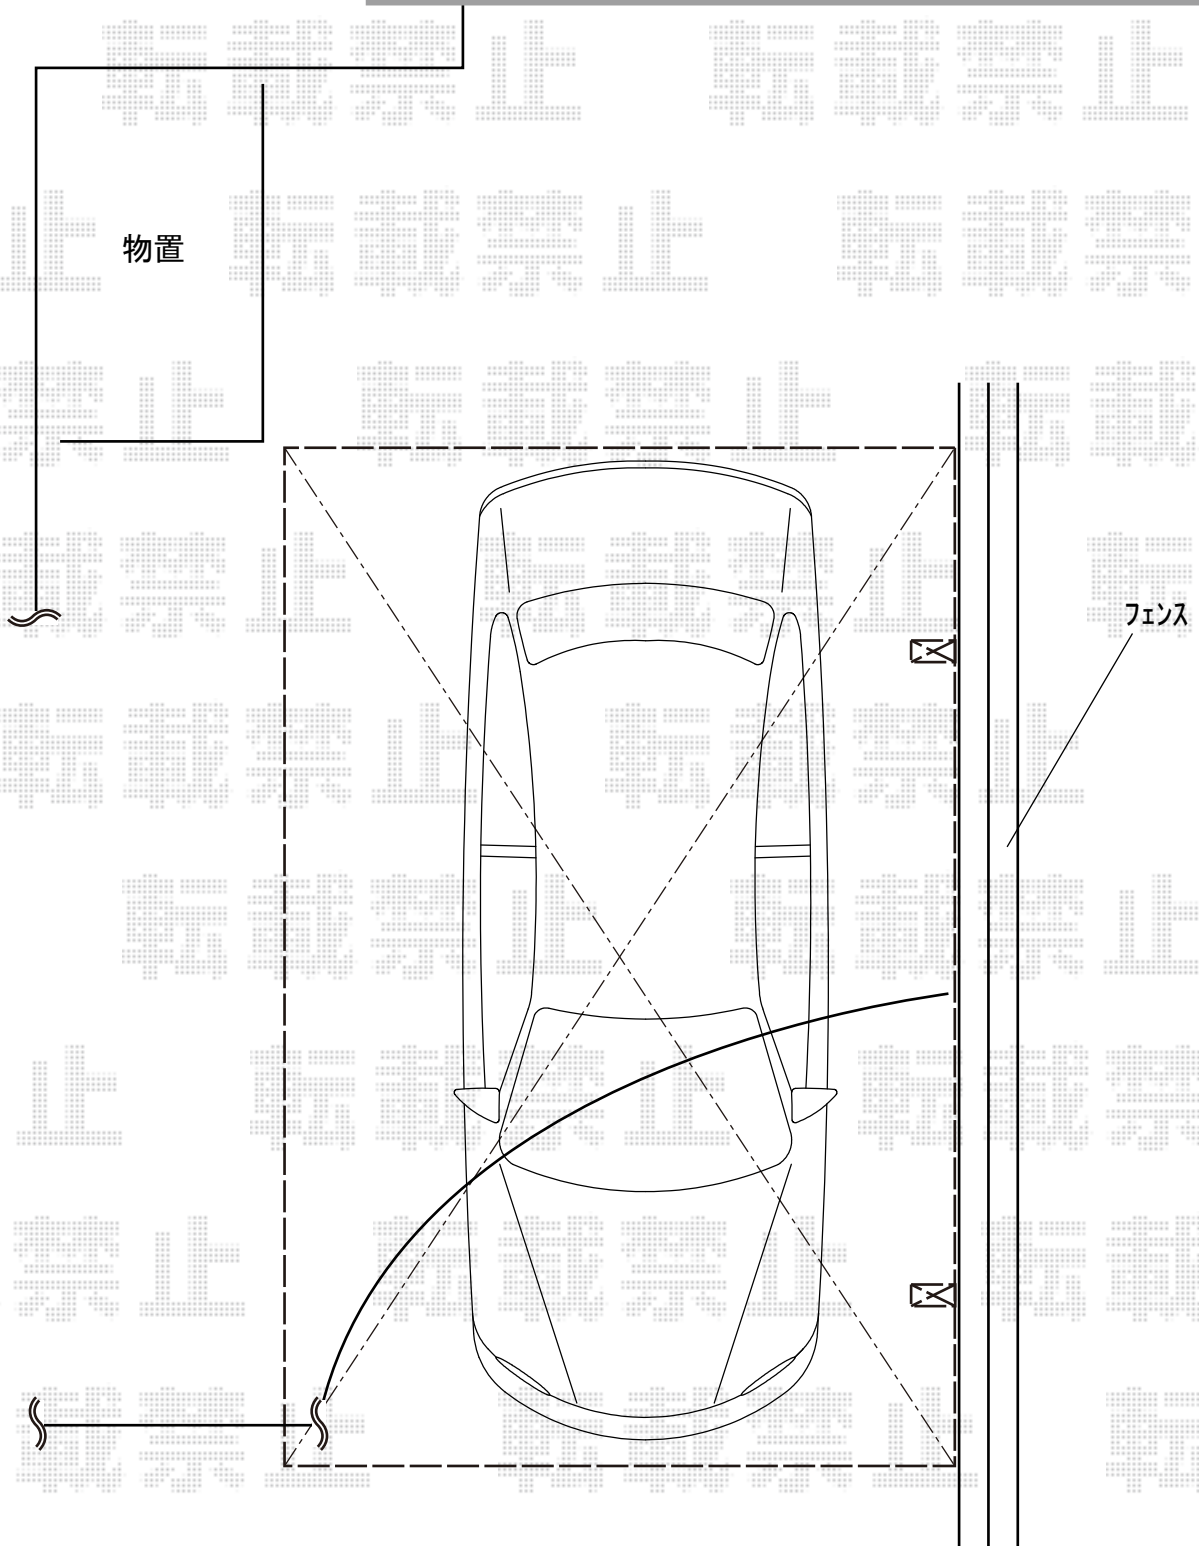

カーポート 施工概略図

YKK AP レイナポートグラン 積雪～20cm対応
幅= 2,700mm
奥行= 5,052mm
色： プラチナステン
屋根材： 熱線遮断ポリカーボネート（アースブルーマット調）
柱仕様： ハイルフ柱仕様（有効高 約2,350mm）

建物

物置

フェンス

2019-4-599276

担当者

木挽