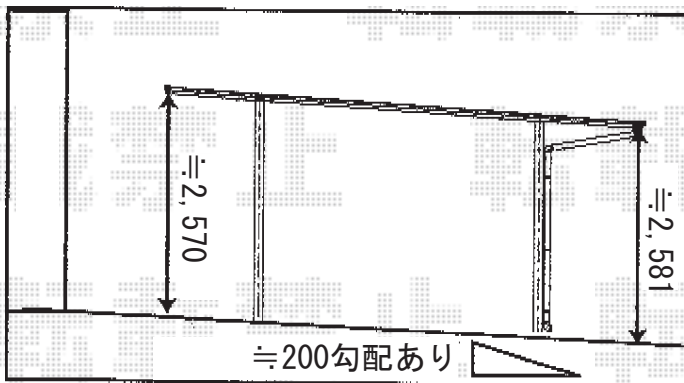

カーポート 施工概略図

LIXIL(トステム) テリオスポーツIII 1500 2台用 角柱4本柱 積雪~50cm対応  
 幅= 5,484mm 奥行= 5,453mm 色: ブラック  
 屋根材: スチール折板(ペフ無/t0.6) × 9枚※別途算出  
 柱仕様: ロング柱25仕様(有効高 約2,500mm)  
 横材: 無

2019-4-599443

担当者

木挽