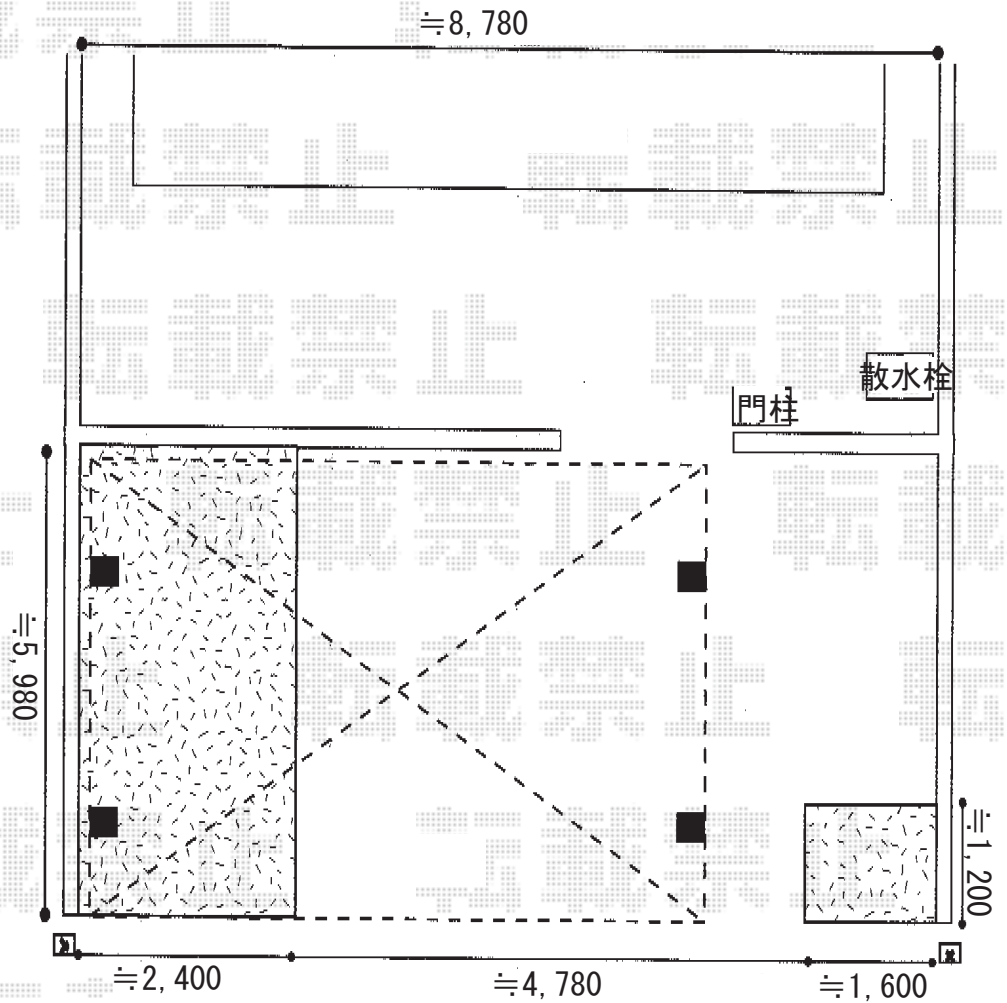

カーポート 施工概略図

LIXIL(トステム) テリオスポーツIII 1500 2台用 角柱4本柱 積雪~50cm対応  
 幅= 5,484mm 奥行= 5,453mm 色: ブラック  
 屋根材: スチール折板(ペフ無/t0.6) × 9枚※別途算出  
 柱仕様: ロング柱25仕様(有効高 約2,500mm)  
 横材: 無

2019-4-599443

担当者

木挽