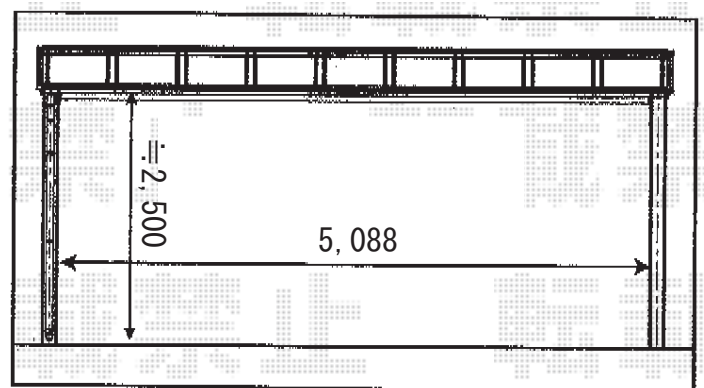

カーポート 施工概略図

LIXIL(トステム) テリオスポーツIII 1500 2台用 角柱4本柱 積雪~50cm対応  
 幅= 5,484mm 奥行= 5,453mm 色: ブラック  
 屋根材: スチール折板(ペフ無/t0.6) × 9枚※別途算出  
 柱仕様: ロング柱25仕様(有効高 約2,500mm)  
 横材: 無

2019-4-599443

担当者

木挽