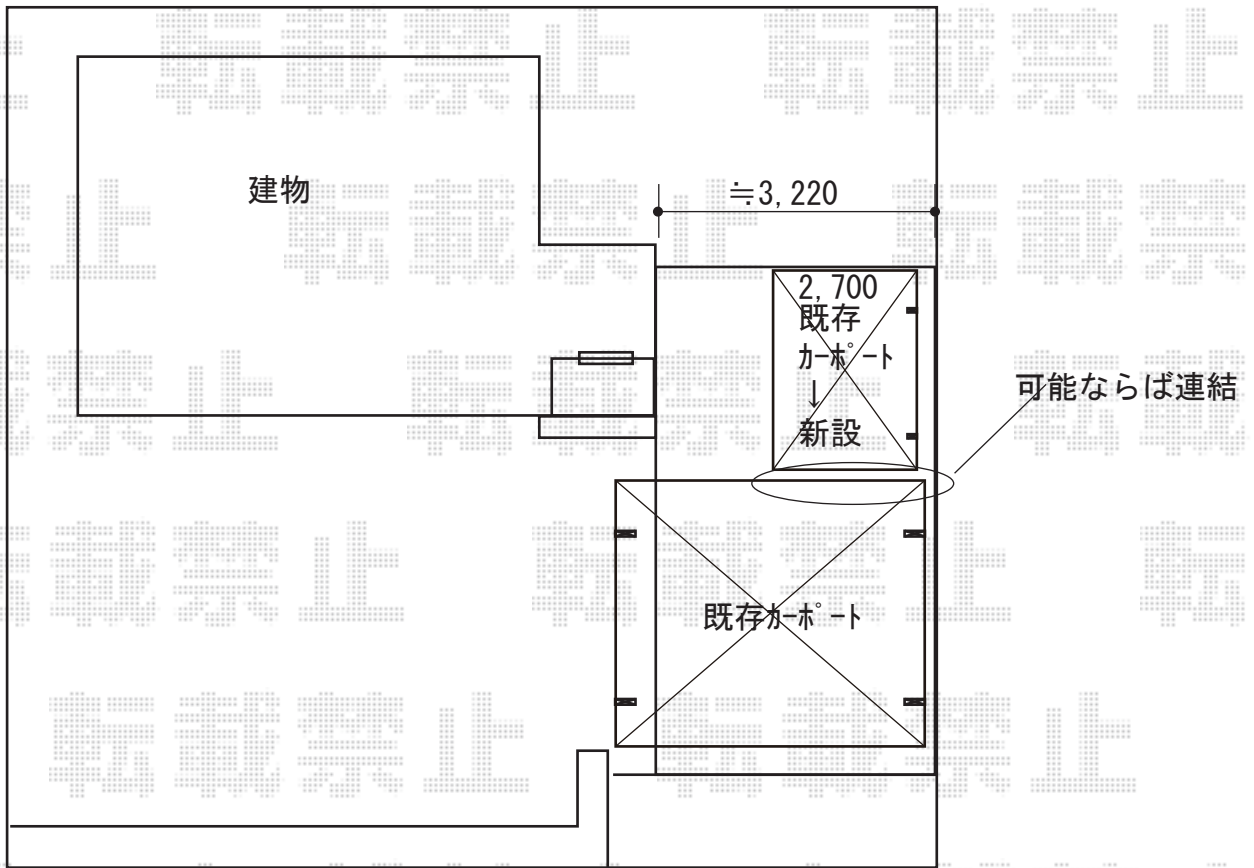

カーポート 施工概略図

YKK AP レイナポートグラン 積雪～20cm対応
幅= 2,700mm
奥行= 5,052mm
色： カームブラック
屋根材： 熱線遮断ポリカーボネート（アースブルーマット調）
柱仕様： ハイルフ柱仕様（有効高 約2,350mm）

2019-4-599469

担当者

伊野