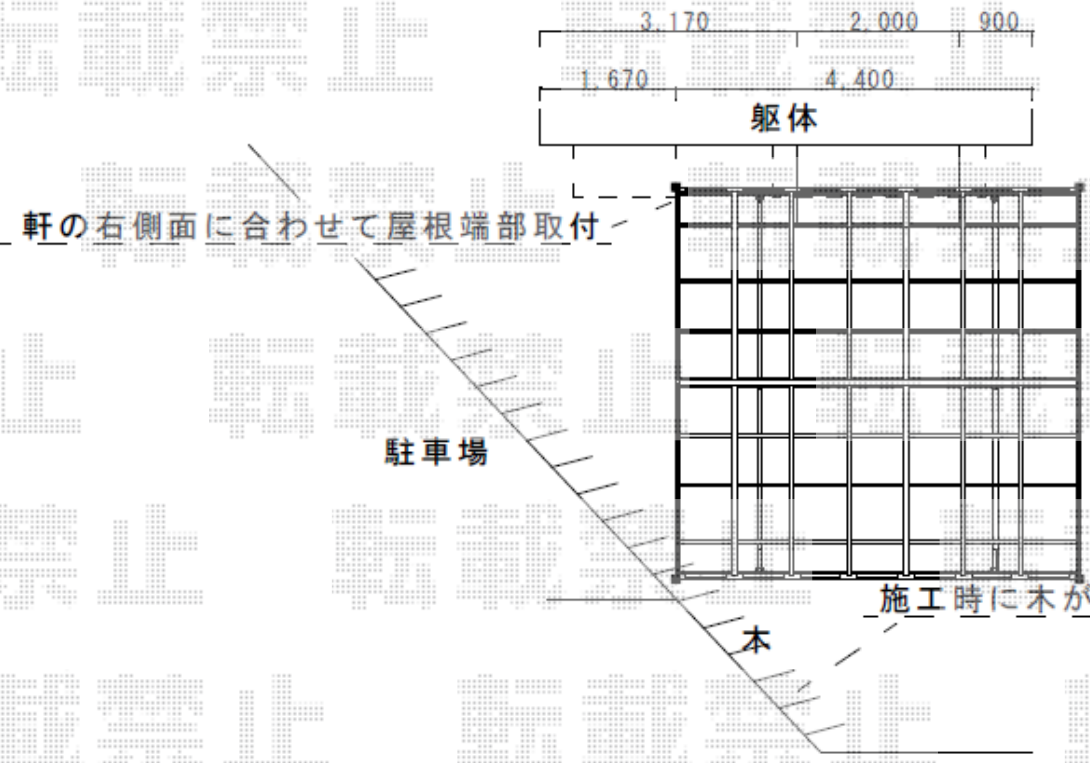

カーポート 施工概略図

LIXIL ネスカR (ラウンドスタイル) ワイド 積雪~20cm対応
 幅= 4,836mm
 奥行= 4,980mm
 色: オータムブラウン
 屋根材: ポリカーボネート (クリアブラウン)
 柱仕様: ロング柱25仕様 (有効高 約2,500mm)

「屋根の高さは勾配によって図面と異なる場合があります。」
 「ご了承ください。」

「施工時に木が干渉するので、施工までに撤去をお願い致します。」