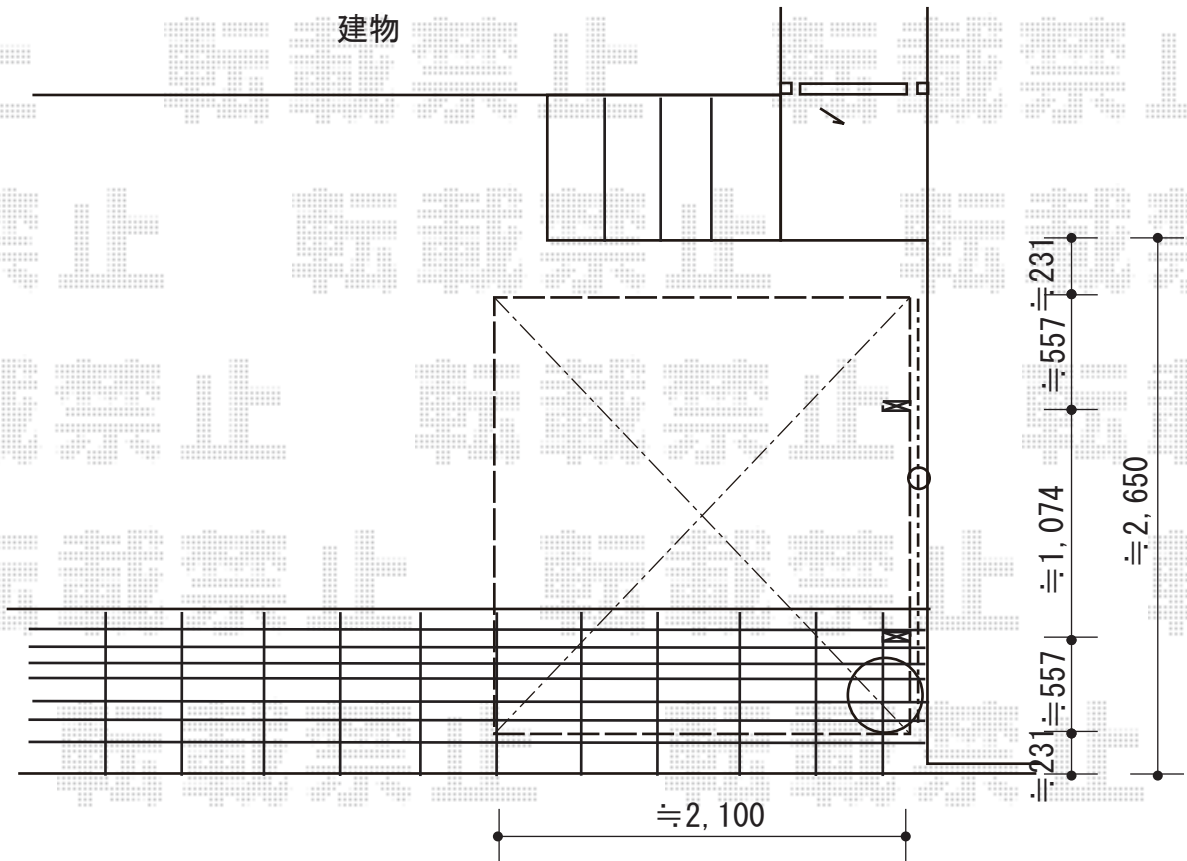

カーポート 施工概略図

YKK AP レイナポートグランミニ 積雪～20cm対応  
幅= 2,100mm

奥行= 2,188mm (3台用)

色： プラチナステン

屋根材： ポリカーボネート (トーマイマット)

柱仕様： 標準柱仕様 (有効高 約1,814mm)

レナポートグランミニ サイドパネル

奥行サイズ： 長さ22用  
高さ： 1673mm\*1段

色： プラチナステン

パネル材： ポリカーボネート (トーマイマット)

柱仕様： 標準柱仕様/間柱2本

2019-4-599525

担当者

新西