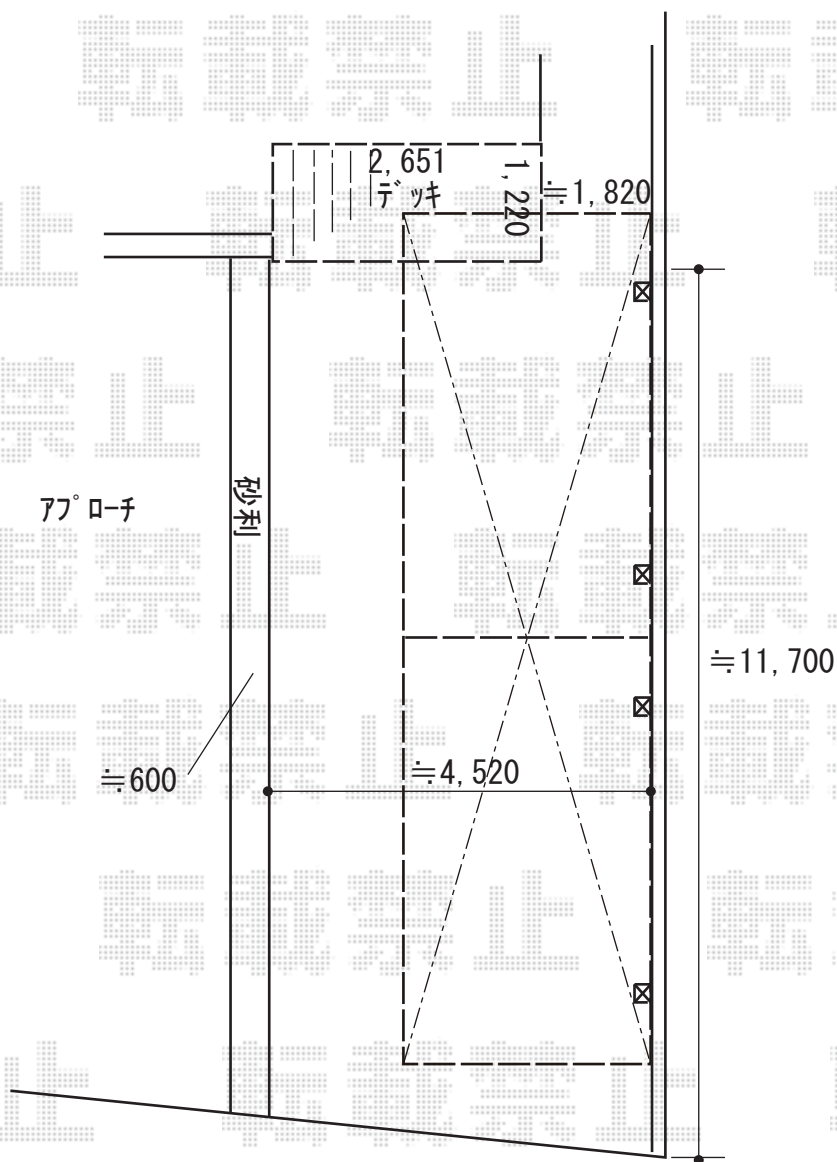

カーポート・ 施工概略図

YKK AP レイナポートグラン 縦連棟 積雪~20cm対応
幅= 3,000mm 奥行= 10,064mm 色: プラチナステン
屋根材: 熱線遮断ポリカーボネート (アースブルーマット調)
柱仕様: ハイルフ柱仕様 (有効高 約2,350mm)

YKK AP レイナポートグラン 着脱式サポート 標準・ハイルフ兼用 2本入り×2セット
色: プラチナステン

YKK AP レイナポートグラン 水平式物干し (カーポート柱用) 2本入り 標準×1セット
色: プラチナステン

2019-4-599546

担当者

新西