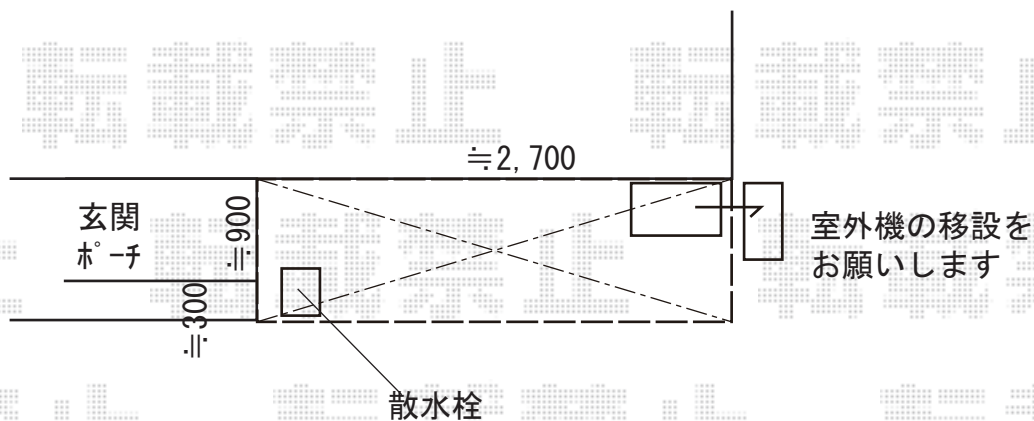

# ウッドデッキ 施工概略図

YKK AP リウッドデッキ 200  
間口= 1.5間(2,651mm)  
出幅= 4尺(1,220mm)  
色： ナチュラルブラウン  
床板： 縦貼り  
幕板： 標準幕板  
束柱： Sタイプ(550mm) (色： プラチナステン)

●2019-4-599546

担当者

新西