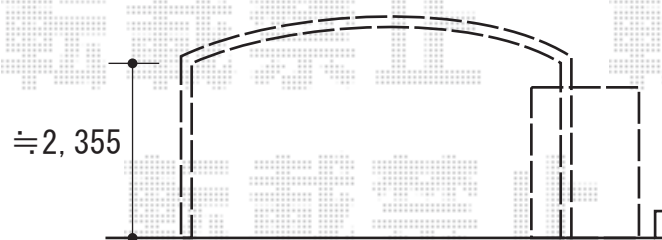

カーポート/物置 施工概略図

YKK AP レイナツインポートグラン 積雪~20cm対応
幅= 5,097mm
奥行= 5,052mm
色: ブラウン
屋根材: 熱線遮断ポリカーボネート (クリアマット)
柱仕様: ハイルーフ柱仕様 (有効高 約2,350mm)

イナバ物置 断熱物置 ネクスタプラス 扉タイプ 一般型 2630×1370×2075
間口= 2,630mm
奥行= 1,370mm
高さ= 2,075mm
色: 【未定】
屋根タイプ: 標準型
耐荷重タイプ: 一般型
棚タイプ: 標準棚タイプ
数量: 1台