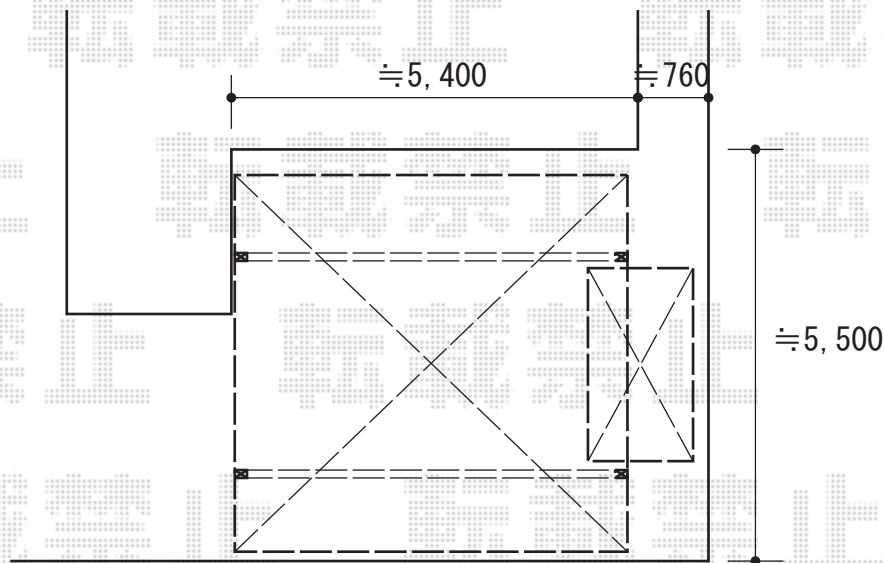

カーポート/物置 施工概略図

YKK AP レイナツインポートグラン 積雪~20cm対応
幅= 5,097mm
奥行= 5,052mm
色: ブラウン
屋根材: 熱線遮断ポリカーボネート (クリアマット)
柱仕様: ハイルーフ柱仕様 (有効高 約2,350mm)

イナバ物置 断熱物置 ネクスタプラス 扉タイプ 一般型 2630×1370×2075
間口= 2,630mm
奥行= 1,370mm
高さ= 2,075mm
色: 【未定】
屋根タイプ: 標準型
耐荷重タイプ: 一般型
棚タイプ: 標準棚タイプ
数量: 1台