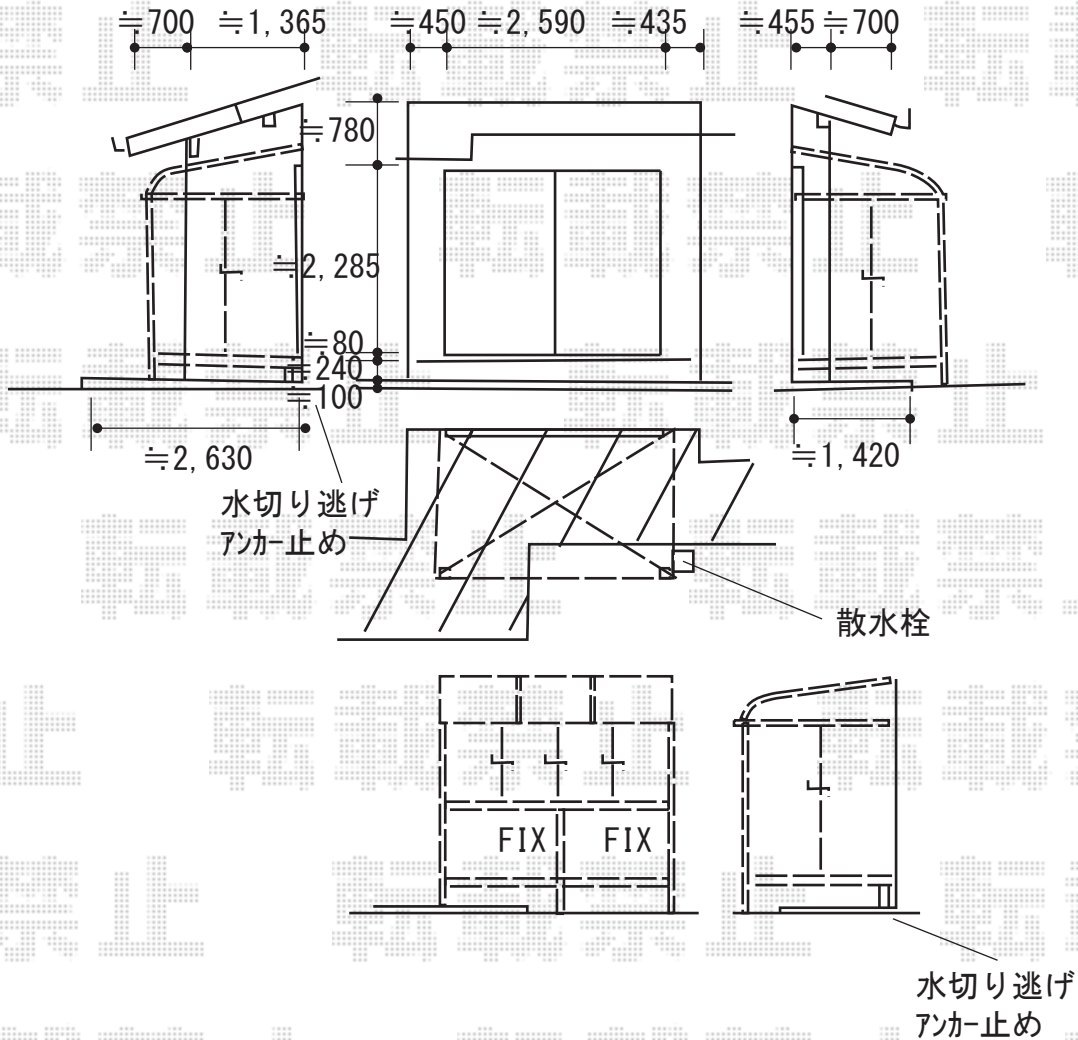

エクステリア工事 施工概略図

LIXIL サニーシュ R型 床納まり ランマ無 積雪~20cm対応
 寸法= 間口 関東1.5間 (2,730mm) × 出幅 6尺 (1,785mm)
 正面ユニット： 高窓 (4枚建) *網戸
 側面ユニット： 【両側】テラス (2枚建) *網戸
 色： オータムブラウン
 屋根材： 熱線吸収アクアポリカーボネート (クリアS)
 床材： 塩ビデッキボード (木目)
 ガラス仕様： ガラス (透明5mm)
 施工方法： 上止め仕様
 追加部材： 躯体水切り逃げ部材
 オプション： 側面付物干し 標準 2本入り・吊り金具