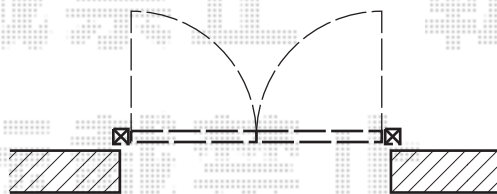

門扉 施工概略図

YKK AP シンプレオ門扉5型 横目隠し 両開き 高尺タイプ 門柱使用
扉幅 = 1000+1000mm
扉高 = 1,800mm
色 : ブラウン
錠 : 打掛錠1型
開き : 内開き
勝手 : 左内開き勝手

2019-4-599619

担当者

安田