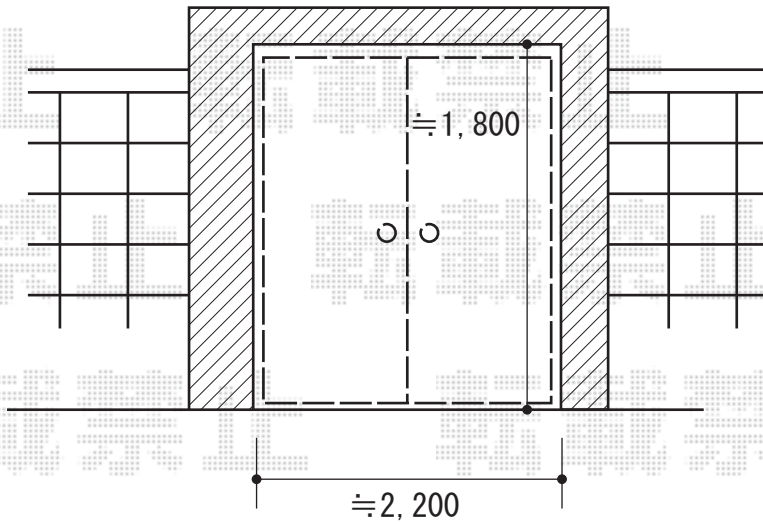

門扉 施工概略図

YKK AP シンプレオ門扉5型 横目隠し 両開き 高尺タイプ 門柱使用
扉幅 = 1000+1000mm
扉高 = 1,800mm
色 : ブラウン
錠 : 打掛錠1型
開き : 内開き
勝手 : 左内開き勝手

2019-4-599619

担当者

安田