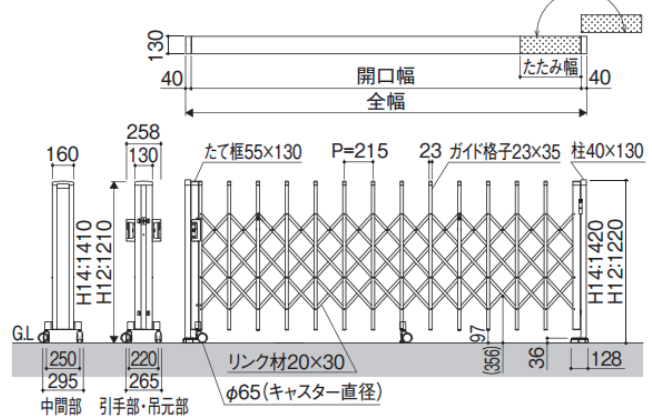

カーゲート 施工概略図

<提案/仮>ストロンゲート キャスタータイプ 片開き 【仮】45S
 開口幅= 4,423mm
 全幅= 4,503mm
 たたみ幅= 618mm
 高さ= 1,410mm
 色： ダークブロンズ
 キャスター数： 3箇所
 落棒数： 3本

■納まり図

キャスタータイプ

●キャスター外向き時外々寸法：348(引手部・吊元部)、378(中間部)

- 扉は左右どちらでも施工可能です。
- キャスタータイプの開口幅は180°回転収納時を示します。