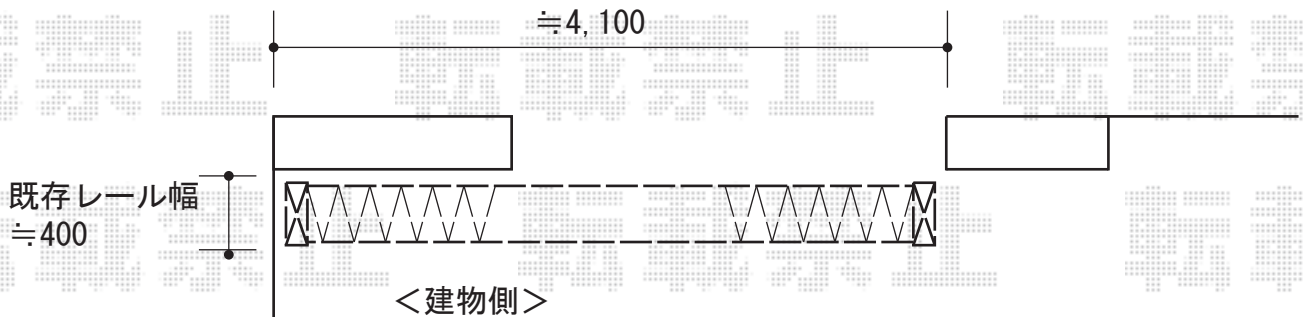

カーゲート 施工概略図

<提案/仮>ストロンゲート キャスタータイプ 片開き 【仮】45S
 開口幅= 4,423mm
 全幅= 4,503mm
 たたみ幅= 618mm
 高さ= 1,410mm
 色： ダークブロンズ
 キャスター数： 3箇所
 落棒数： 3本

■納まり図

キャスタータイプ

●キャスター外向き時外々寸法：348(引手部・吊元部)、378(中間部)

- 扉は左右どちらでも施工可能です。
- キャスタータイプの開口幅は180°回転収納時を示します。